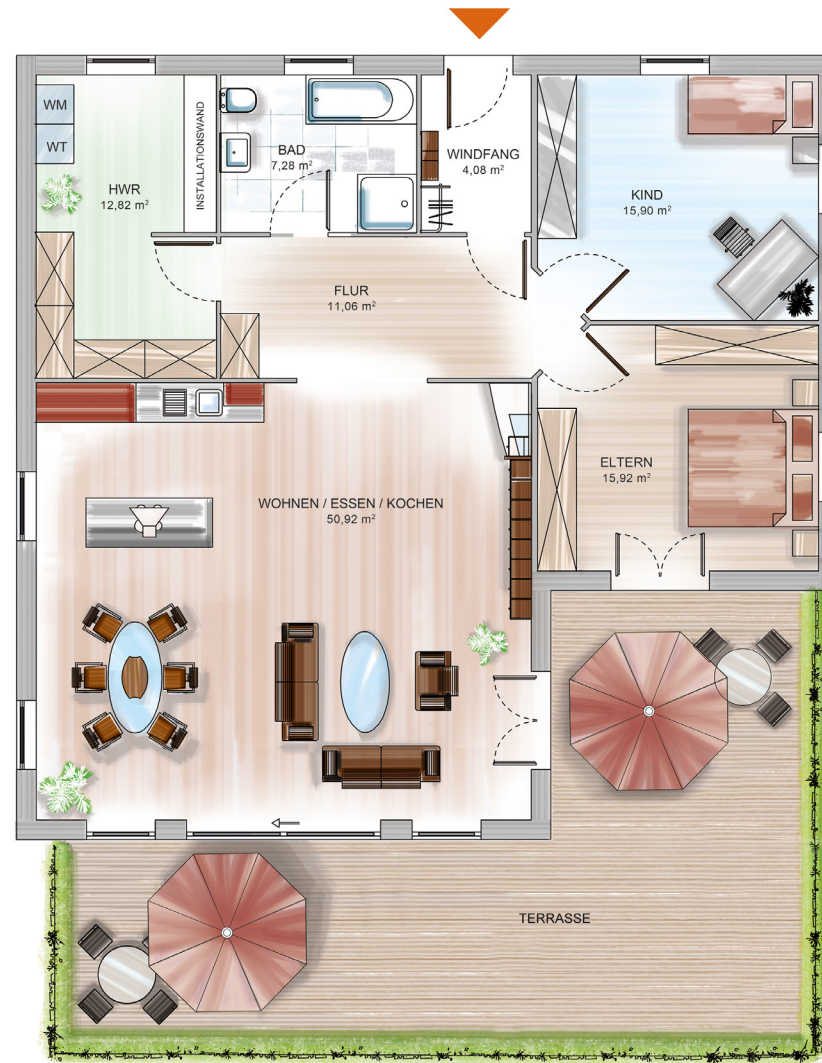

ICON WINKELBUNGALOW

Erdgeschoß (6.02)

Abmessungen: 12,00 x 12,60 m

Quadratmeter: 117 m²

Info-Line 09552 71-500 ■ Dennert Massivhaus GmbH ■ Veit-Dennert-Straße 7 ■ 96132 Schlüsselfeld ■ www.dennert-raumfabrik.de ■ E-Mail: raumfabrik@dennert.de
Grundrisse zur Maßentnahme nicht geeignet ■ Grundrisse zeigen aufpreispflichtige Sonderausstattung. Den exakten Leistungsumfang entnehmen Sie bitte der Liefer-Leistungsbeschreibung.