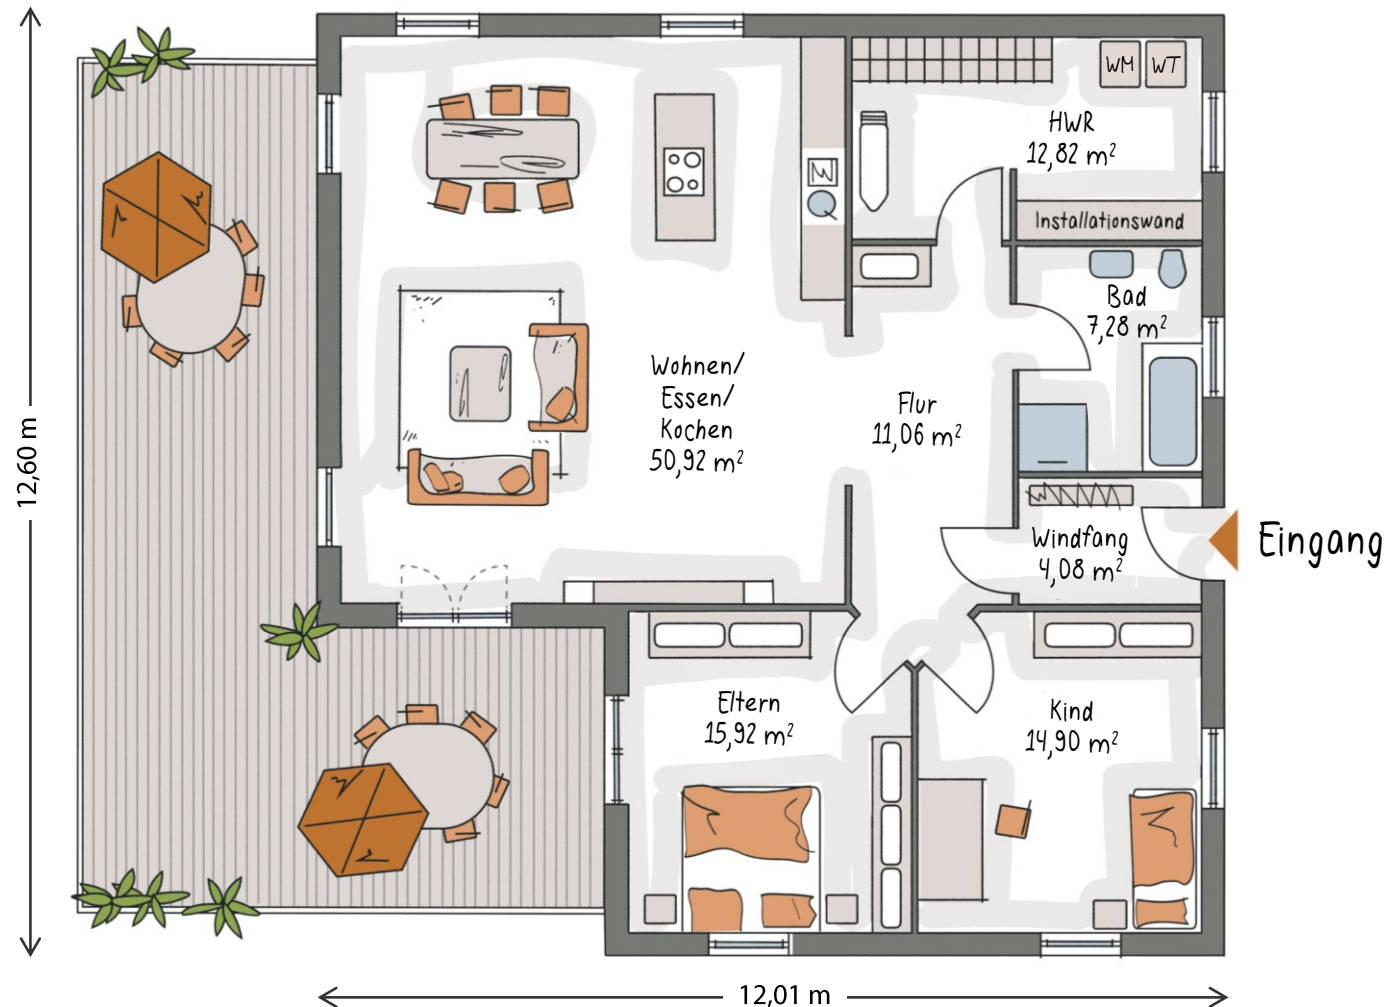

ICON WINKELBUNGALOW

EG – Eingangsvariante 1

Folgen Sie uns auf Social Media
denntraumfabrik

Informationen auf einen Klick
ICON-Haus.de

Wir sind für Sie erreichbar
Telefonnummer 09552 71-0

Grundrisse zur Maßentnahme nicht geeignet
Grundrisse können aufpreispflichtige Sonderausstattung zeigen

ICON WINKELBUNGALOW

EG – Eingangsvariante 2

Folgen Sie uns auf Social Media
dennerttraumfabrik

Informationen auf einen Klick
ICON-Haus.de

Wir sind für Sie erreichbar
Telefonnummer 09552 71-0

Grundrisse zur Maßentnahme nicht geeignet
Grundrisse können aufpreispflichtige Sonderausstattung zeigen