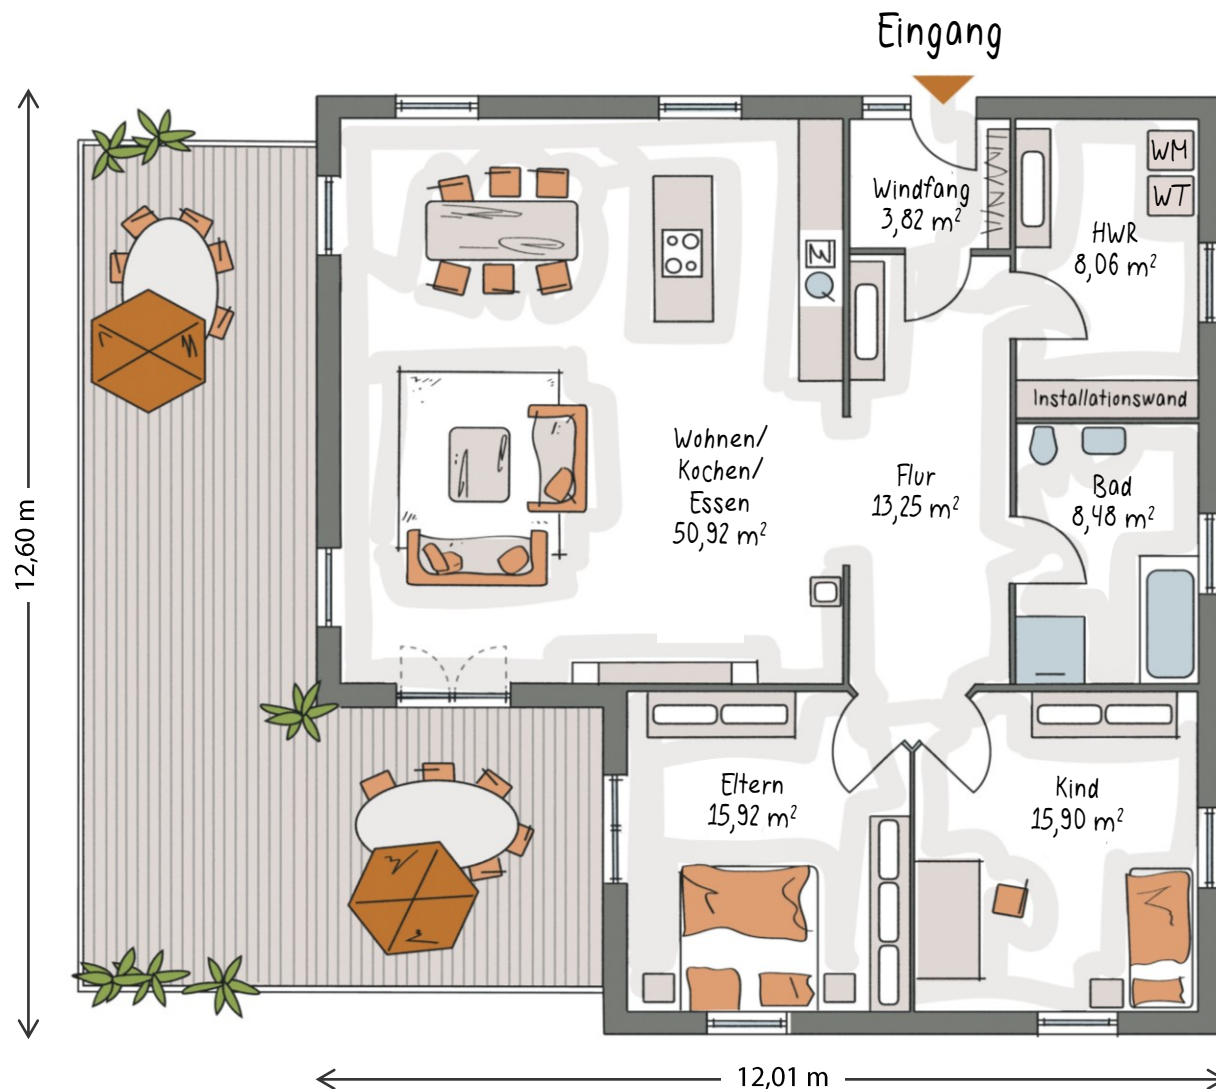

ICON WINKELBUNGALOW

EG – Eingangsvariante 1

Folgen Sie uns auf Social Media
denntraumfabrik

Informationen auf einen Klick
ICON-Haus.de

Wir sind für Sie erreichbar
Telefonnummer 09552 71-0

Grundrisse zur Maßentnahme nicht geeignet
Grundrisse können aufpreispflichtige Sonderausstattung zeigen

ICON WINKELBUNGALOW

EG – Eingangsvariante 2

Folgen Sie uns auf Social Media
dennerttraumfabrik

Informationen auf einen Klick
ICON-Haus.de

Wir sind für Sie erreichbar
Telefonnummer 09552 71-0

Grundrisse zur Maßentnahme nicht geeignet
Grundrisse können aufpreispflichtige Sonderausstattung zeigen