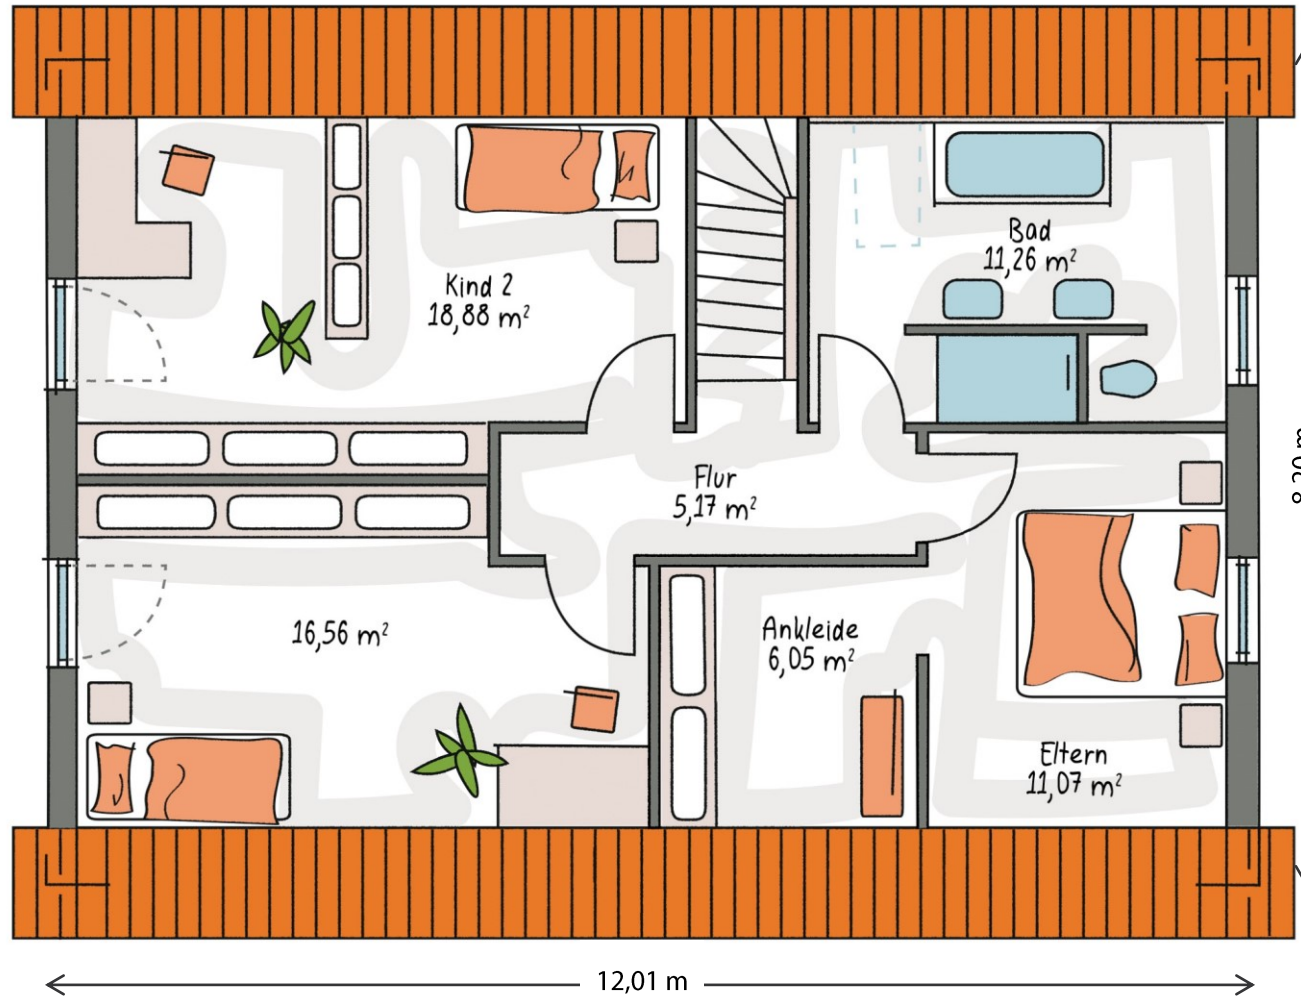

ICON 4.02

DG – Ausbauvorschlag 1

Folgen Sie uns auf Social Media
denntraumfabrik

Informationen auf einen Klick
ICON-Haus.de

Wir sind für Sie erreichbar
Telefonnummer 09552 71-0

Grundrisse zur Maßentnahme nicht geeignet
Grundrisse können aufpreispflichtige Sonderausstattung zeigen

ICON 4.02

DG – Ausbauvorschlag 2

Folgen Sie uns auf Social Media
[dennertraumfabrik](#)

Informationen auf einen Klick
[ICON-Haus.de](#)

Wir sind für Sie erreichbar
Telefonnummer 09552 71-0

Grundrisse zur Maßentnahme nicht geeignet
Grundrisse können aufpreispflichtige Sonderausstattung zeigen