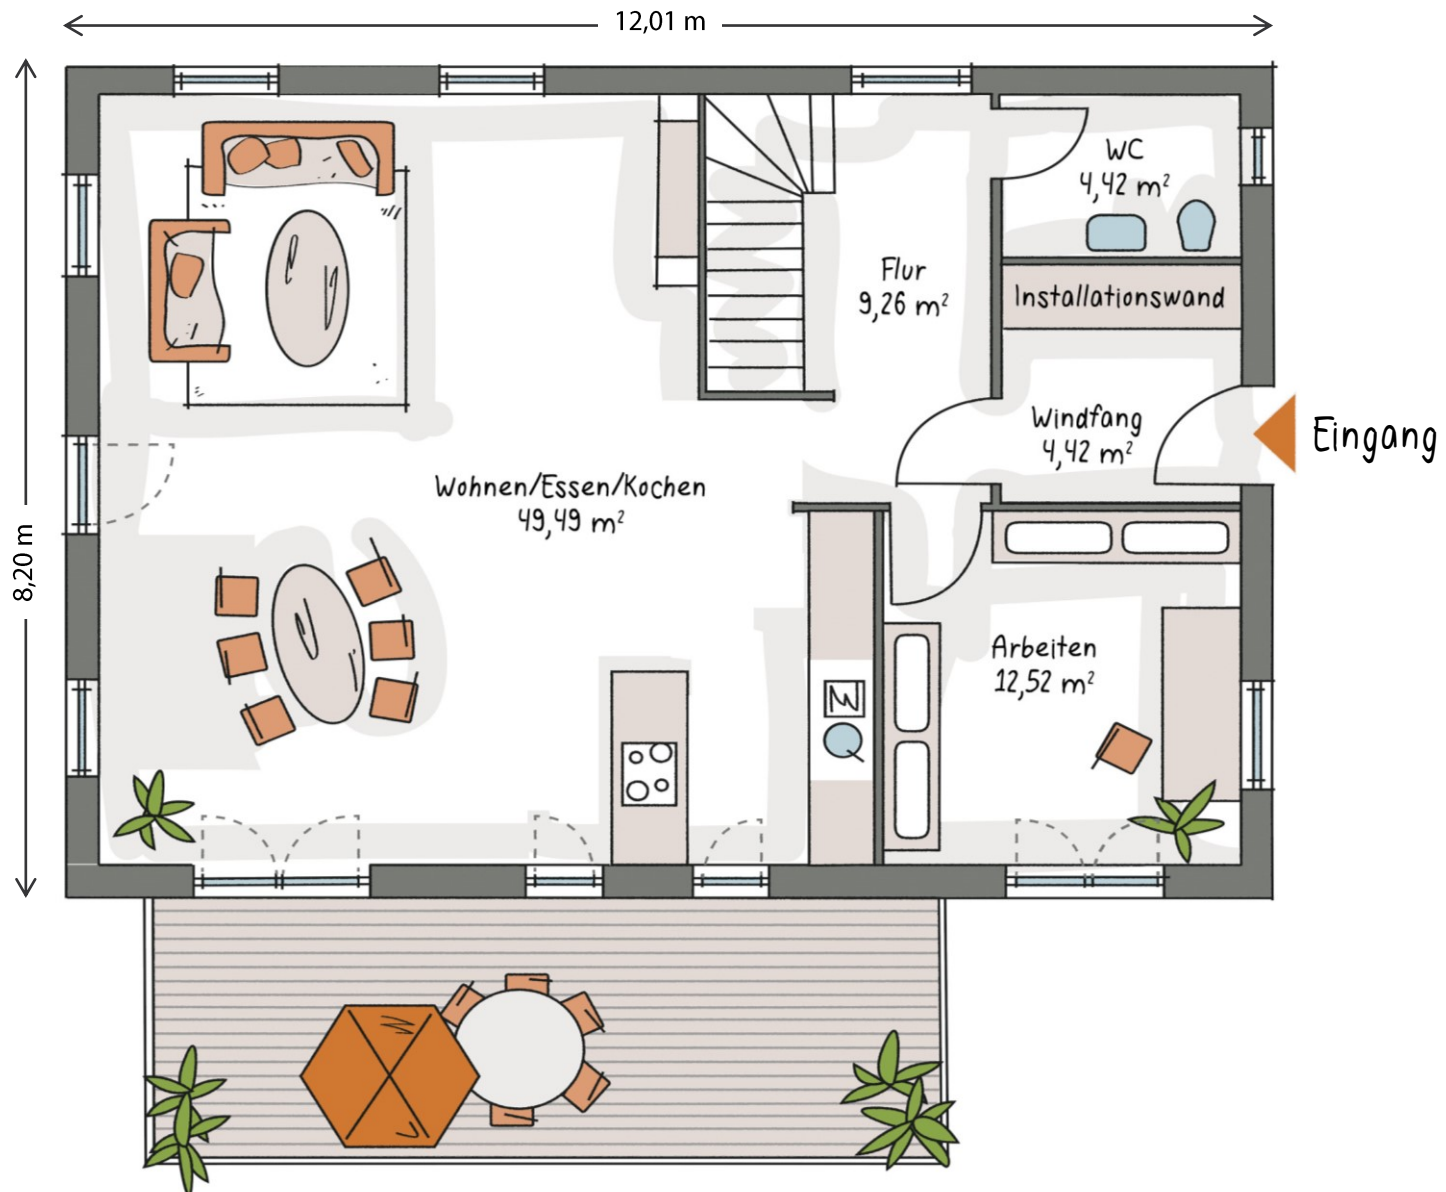

ICON 4.02

EG – Eingangsvariante 1

Folgen Sie uns auf Social Media
dennerraumfabrik

Informationen auf einen Klick
ICON-Haus.de

Wir sind für Sie erreichbar
Telefonnummer 09552 71-0

Grundrisse zur Maßentnahme nicht geeignet
Grundrisse können aufpreispflichtige Sonderausstattung zeigen

ICON 4.02

EG – Eingangsvariante 2

Folgen Sie uns auf Social Media
[dennertraumfabrik](#)

Informationen auf einen Klick
[ICON-Haus.de](#)

Wir sind für Sie erreichbar
Telefonnummer 09552 71-0

Grundrisse zur Maßentnahme nicht geeignet
Grundrisse können aufpreispflichtige Sonderausstattung zeigen