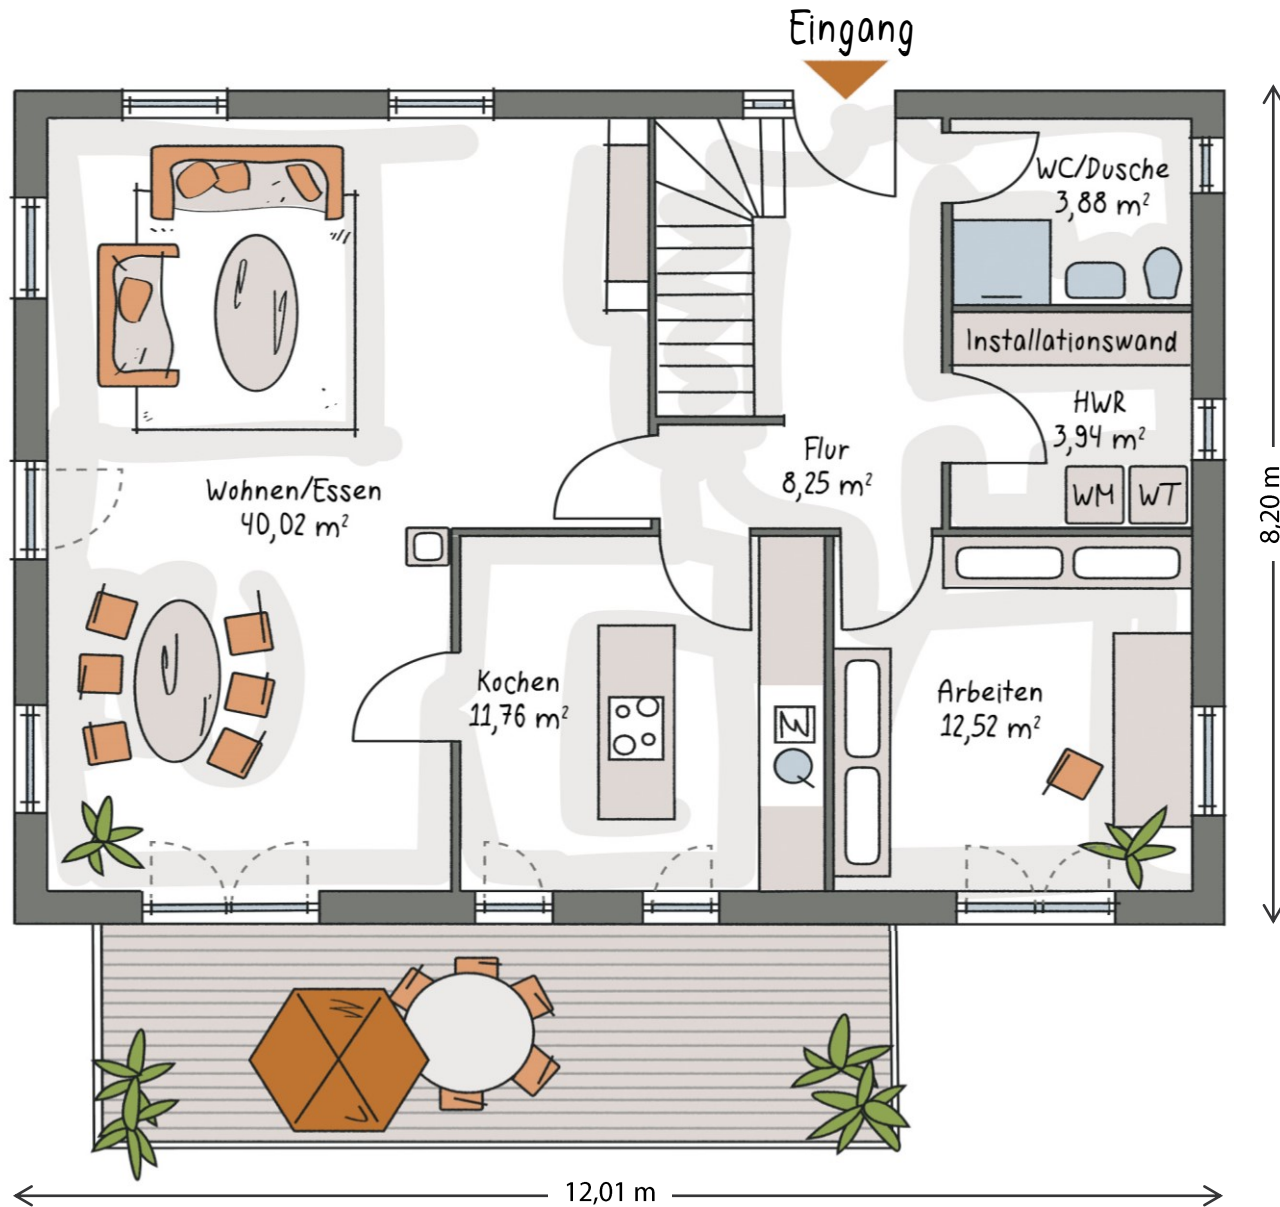

ICON 4.02

EG – Eingangsvariante 1

Folgen Sie uns auf Social Media
dennerraumfabrik

Informationen auf einen Klick
ICON-Haus.de

Wir sind für Sie erreichbar
Telefonnummer 09552 71-0

Grundrisse zur Maßentnahme nicht geeignet
Grundrisse können aufpreispflichtige Sonderausstattung zeigen

ICON 4.02

EG – Eingangsvariante 2

Folgen Sie uns auf Social Media
[dennertraumfabrik](#)

Informationen auf einen Klick
[ICON-Haus.de](#)

Wir sind für Sie erreichbar
Telefonnummer 09552 71-0

Grundrisse zur Maßentnahme nicht geeignet
Grundrisse können aufpreispflichtige Sonderausstattung zeigen