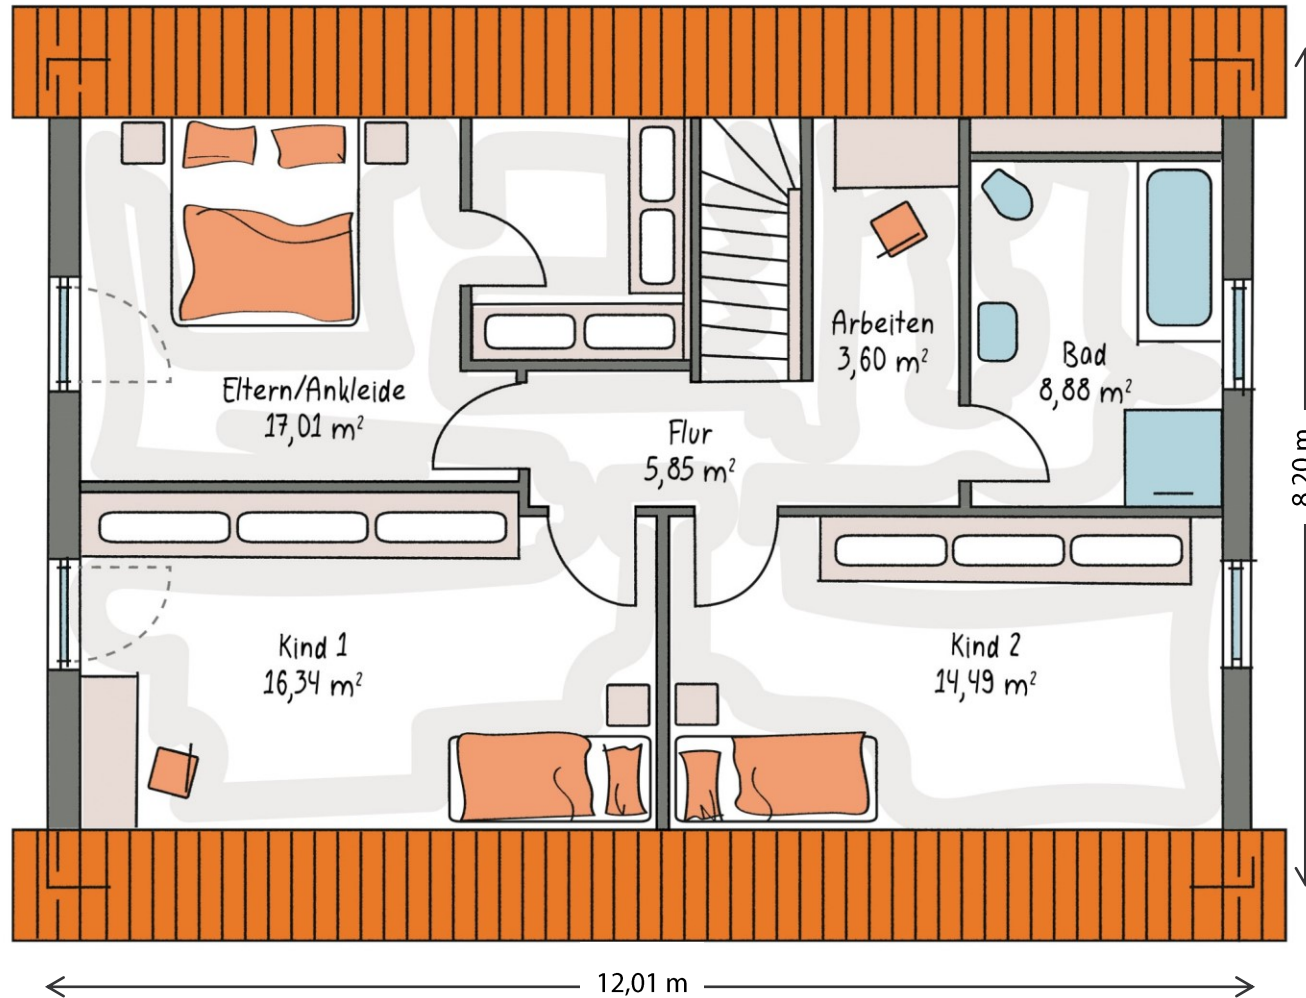

ICON 4.02

EG – Eingangsvariante 2

Folgen Sie uns auf Social Media
[dennertraumfabrik](#)

Informationen auf einen Klick
[ICON-Haus.de](#)

Wir sind für Sie erreichbar
Telefonnummer 09552 71-0

Grundrisse zur Maßentnahme nicht geeignet
Grundrisse können aufpreispflichtige Sonderausstattung zeigen

ICON 4.02

DG – Ausbauvorschlag 1

Folgen Sie uns auf Social Media
denntraumfabrik

Informationen auf einen Klick
ICON-Haus.de

Wir sind für Sie erreichbar
Telefonnummer 09552 71-0

Grundrisse zur Maßentnahme nicht geeignet
Grundrisse können aufpreispflichtige Sonderausstattung zeigen