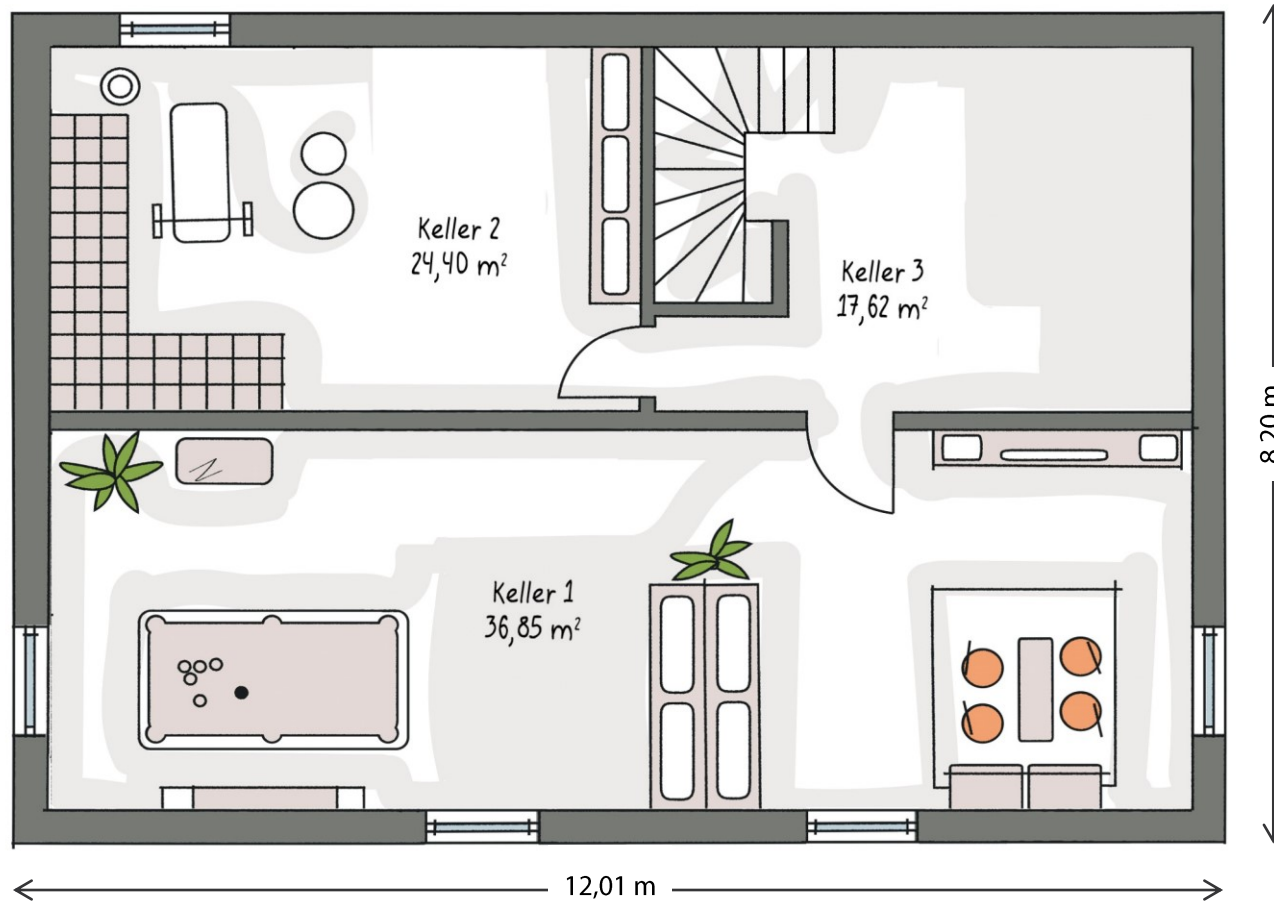

ICON 4.02

Keller

Folgen Sie uns auf Social Media
[dennertraumfabrik](#)

Informationen auf einen Klick
[ICON-Haus.de](#)

Wir sind für Sie erreichbar
Telefonnummer 09552 71-0

Grundrisse zur Maßentnahme nicht geeignet
Grundrisse können aufpreispflichtige Sonderausstattung zeigen