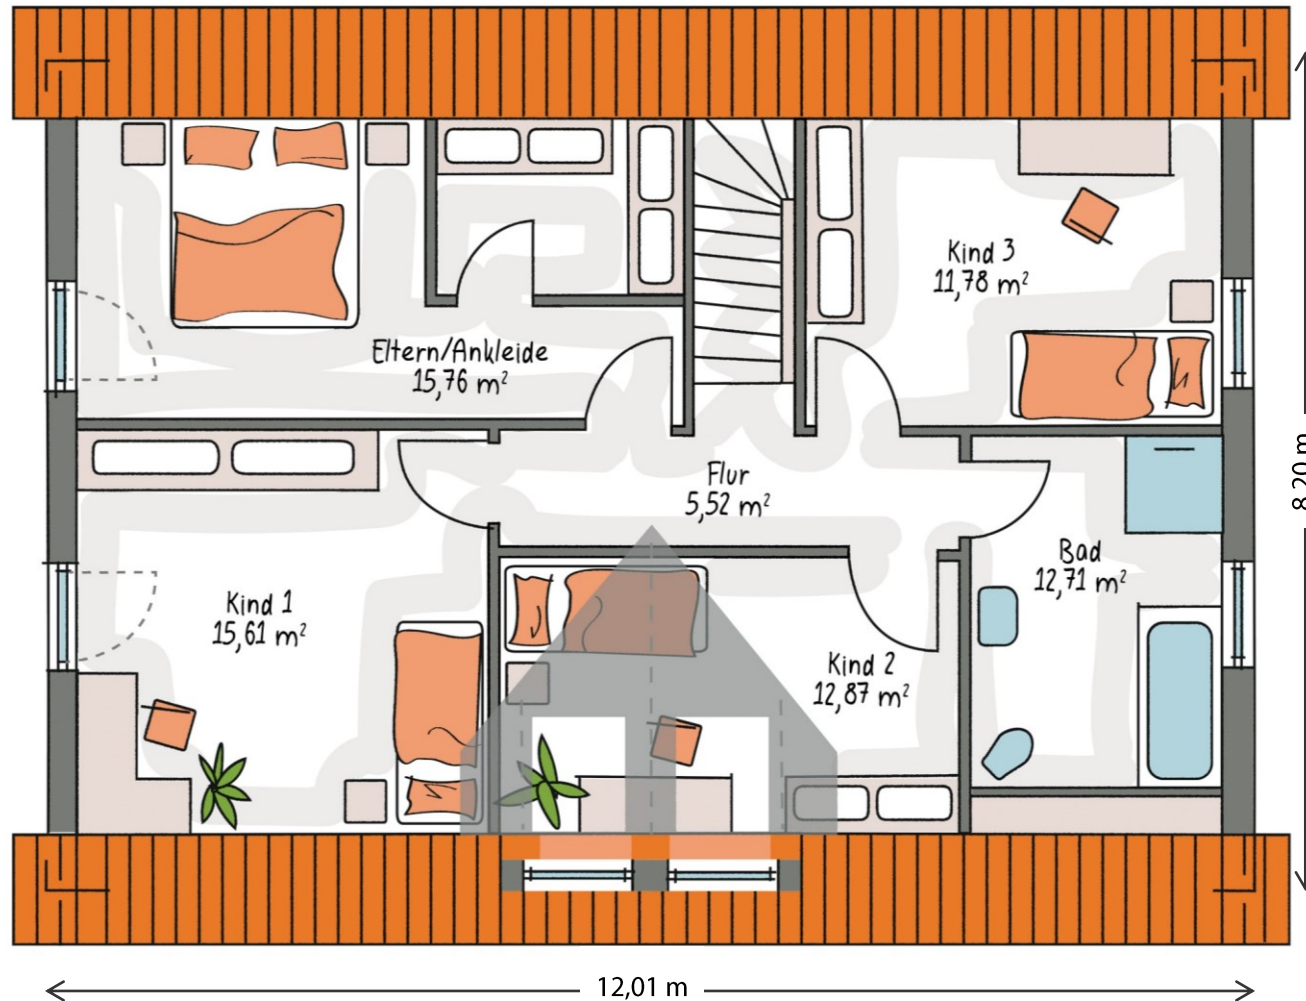

ICON 4.02

DG – Ausbauvorschlag 2

Folgen Sie uns auf Social Media
[dennertraumfabrik](#)

Informationen auf einen Klick
[ICON-Haus.de](#)

Wir sind für Sie erreichbar
Telefonnummer 09552 71-0

Grundrisse zur Maßentnahme nicht geeignet
Grundrisse können aufpreispflichtige Sonderausstattung zeigen

ICON 4.02

DG – Ausbauvorschlag 3

Folgen Sie uns auf Social Media
[denntraumfabrik](#)

Informationen auf einen Klick
[ICON-Haus.de](#)

Wir sind für Sie erreichbar
Telefonnummer 09552 71-0

Grundrisse zur Maßentnahme nicht geeignet
Grundrisse können aufpreispflichtige Sonderausstattung zeigen