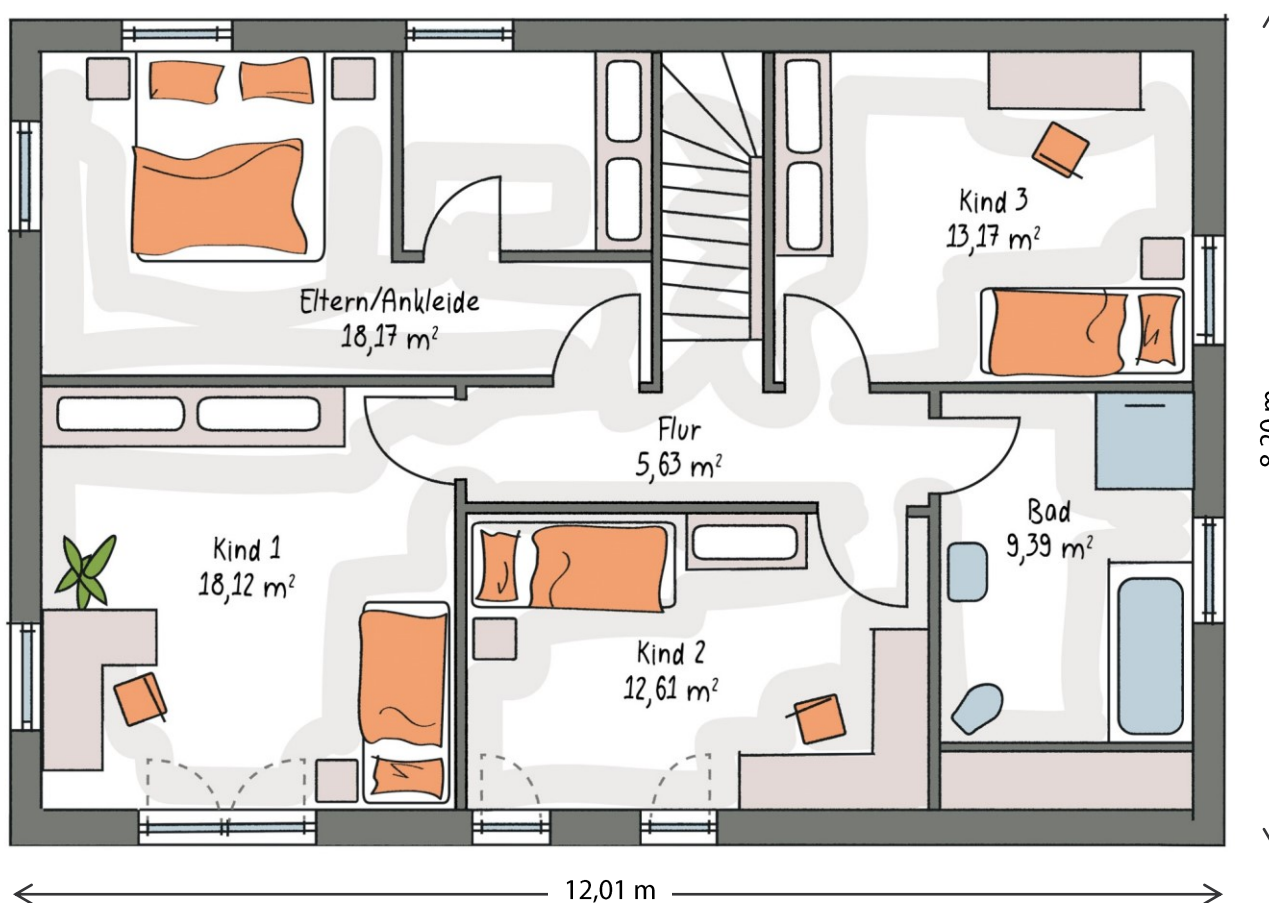

ICON 4.02

DG – Ausbauvorschlag 2

Folgen Sie uns auf Social Media
[dennertraumfabrik](#)

Informationen auf einen Klick
[ICON-Haus.de](#)

Wir sind für Sie erreichbar
Telefonnummer 09552 71-0

Grundrisse zur Maßentnahme nicht geeignet
Grundrisse können aufpreispflichtige Sonderausstattung zeigen

ICON 4.02

DG – Ausbauvorschlag 3

Folgen Sie uns auf Social Media
[denntraumfabrik](#)

Informationen auf einen Klick
[ICON-Haus.de](#)

Wir sind für Sie erreichbar
Telefonnummer 09552 71-0

Grundrisse zur Maßentnahme nicht geeignet
Grundrisse können aufpreispflichtige Sonderausstattung zeigen

ICON 4.02 CITY

DG – Ausbauvorschlag 3

Folgen Sie uns auf Social Media
[dennertraumfabrik](#)

Informationen auf einen Klick
[ICON-Haus.de](#)

Wir sind für Sie erreichbar
Telefonnummer 09552 71-0

Grundrisse zur Maßentnahme nicht geeignet
Grundrisse können aufpreispflichtige Sonderausstattung zeigen