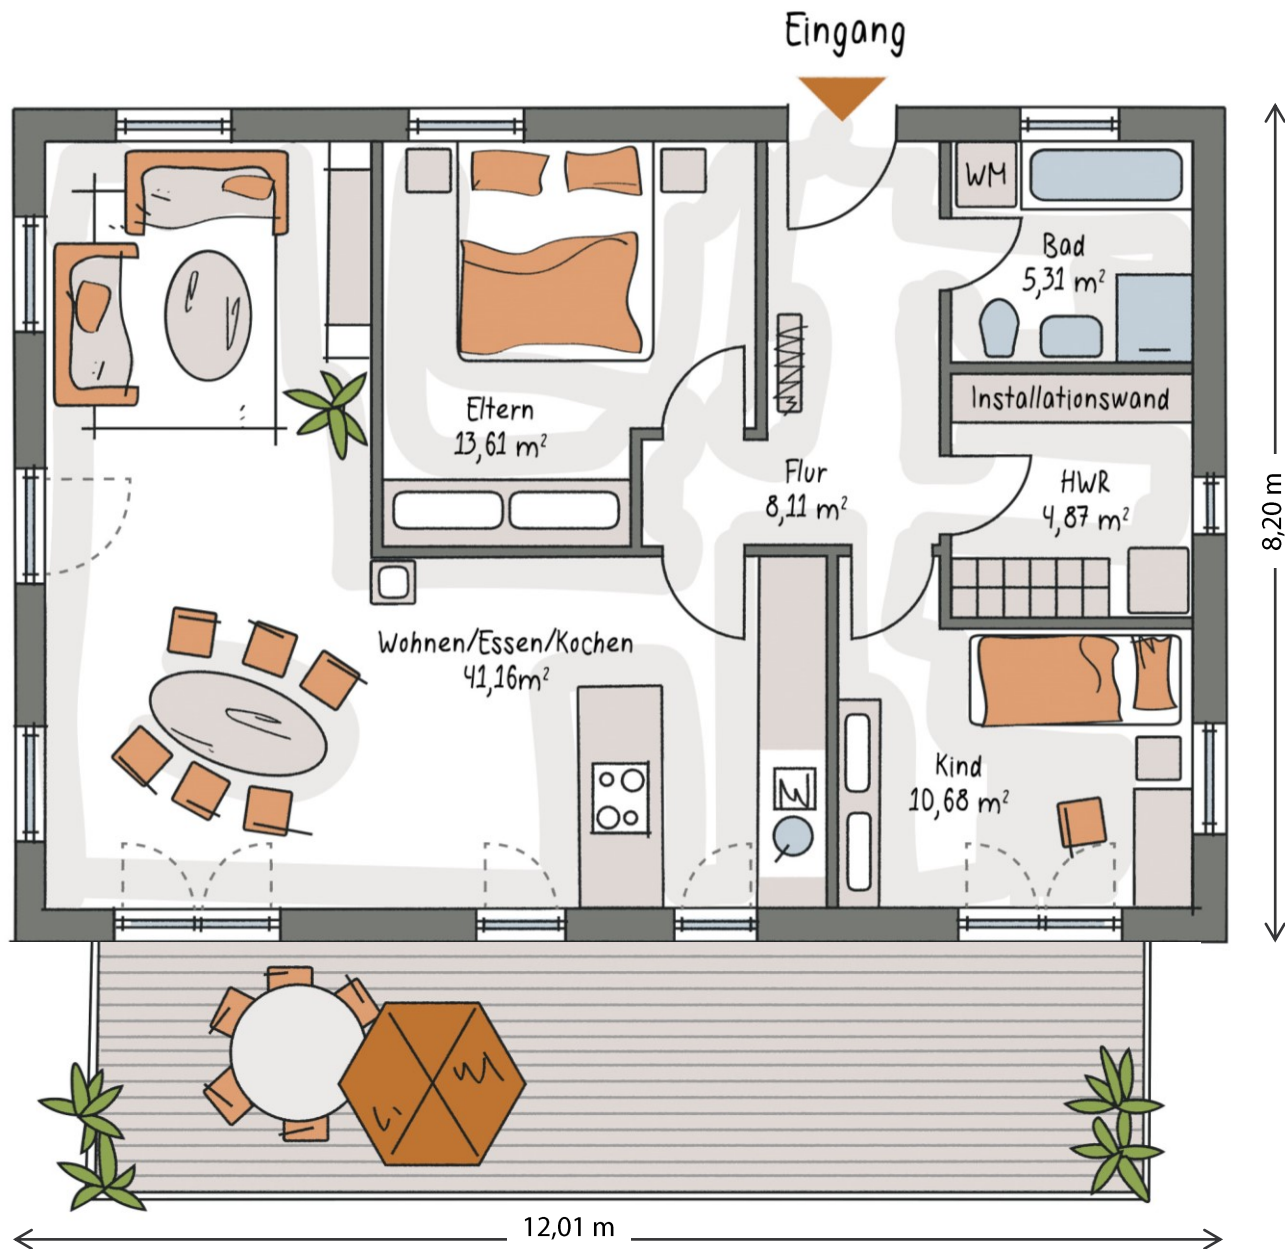

ICON BUNGALOW

EG – Eingangsvariante 1

Folgen Sie uns auf Social Media
dennerraumfabrik

Informationen auf einen Klick
ICON-Haus.de

Wir sind für Sie erreichbar
Telefonnummer 09552 71-0

Grundrisse zur Maßentnahme nicht geeignet
Grundrisse können aufpreispflichtige Sonderausstattung zeigen