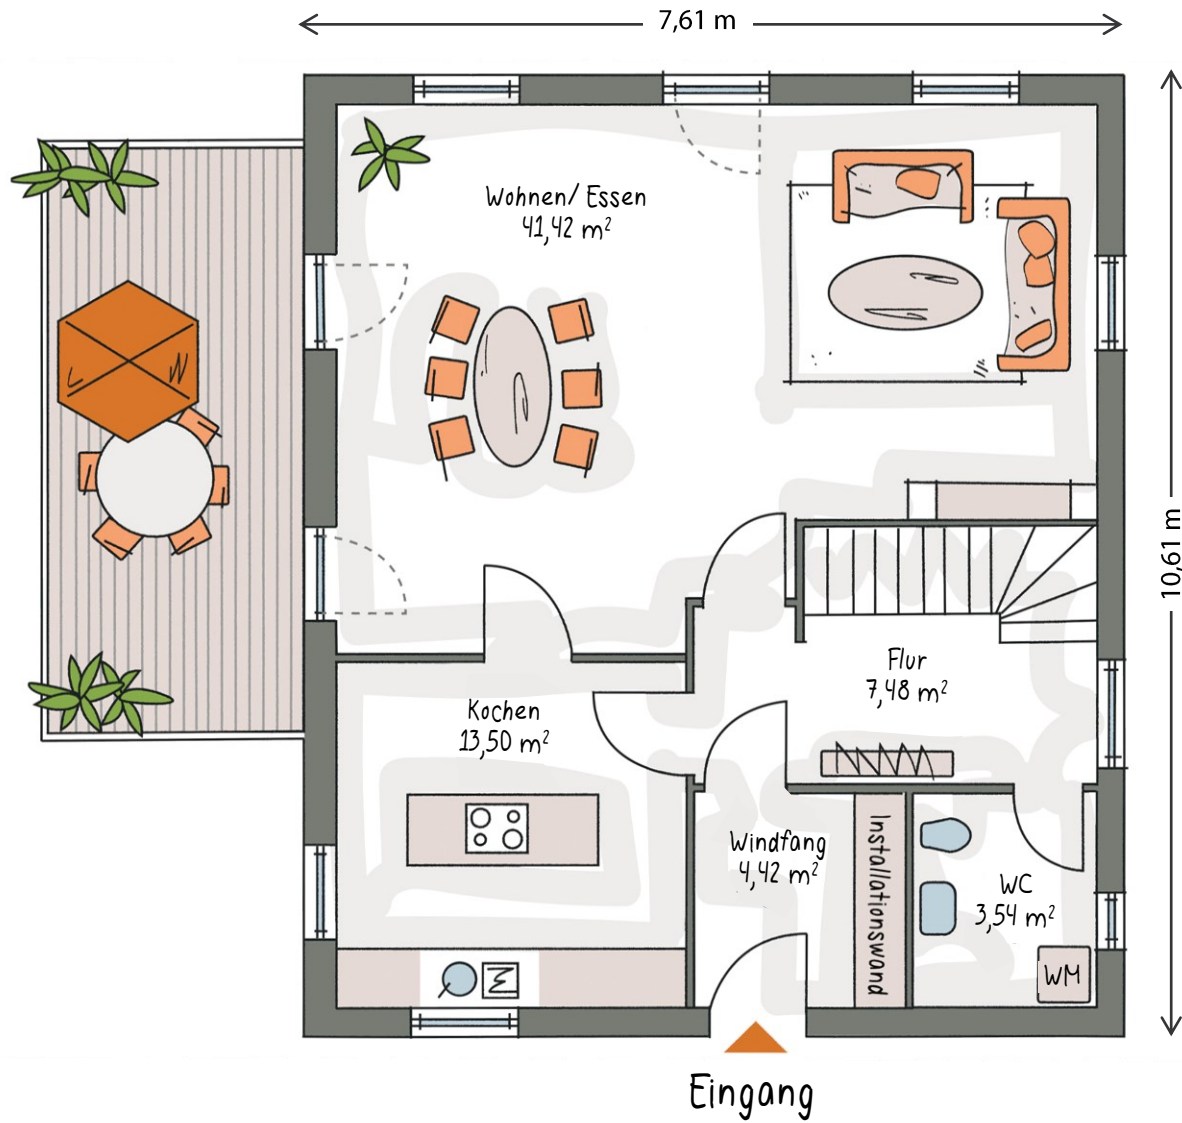

ICON 3+

EG – Eingangsvariante 1

Folgen Sie uns auf Social Media
[dennertraumfabrik](#)

Informationen auf einen Klick
[ICON-Haus.de](#)

Wir sind für Sie erreichbar
Telefonnummer 09552 71-0

Grundrisse zur Maßentnahme nicht geeignet
Grundrisse können aufpreispflichtige Sonderausstattung zeigen

ICON 3+

EG – Eingangsvariante 2

Folgen Sie uns auf Social Media
[dennertraumfabrik](#)

Informationen auf einen Klick
[ICON-Haus.de](#)

Wir sind für Sie erreichbar
Telefonnummer 09552 71-0

Grundrisse zur Maßentnahme nicht geeignet
Grundrisse können aufpreispflichtige Sonderausstattung zeigen