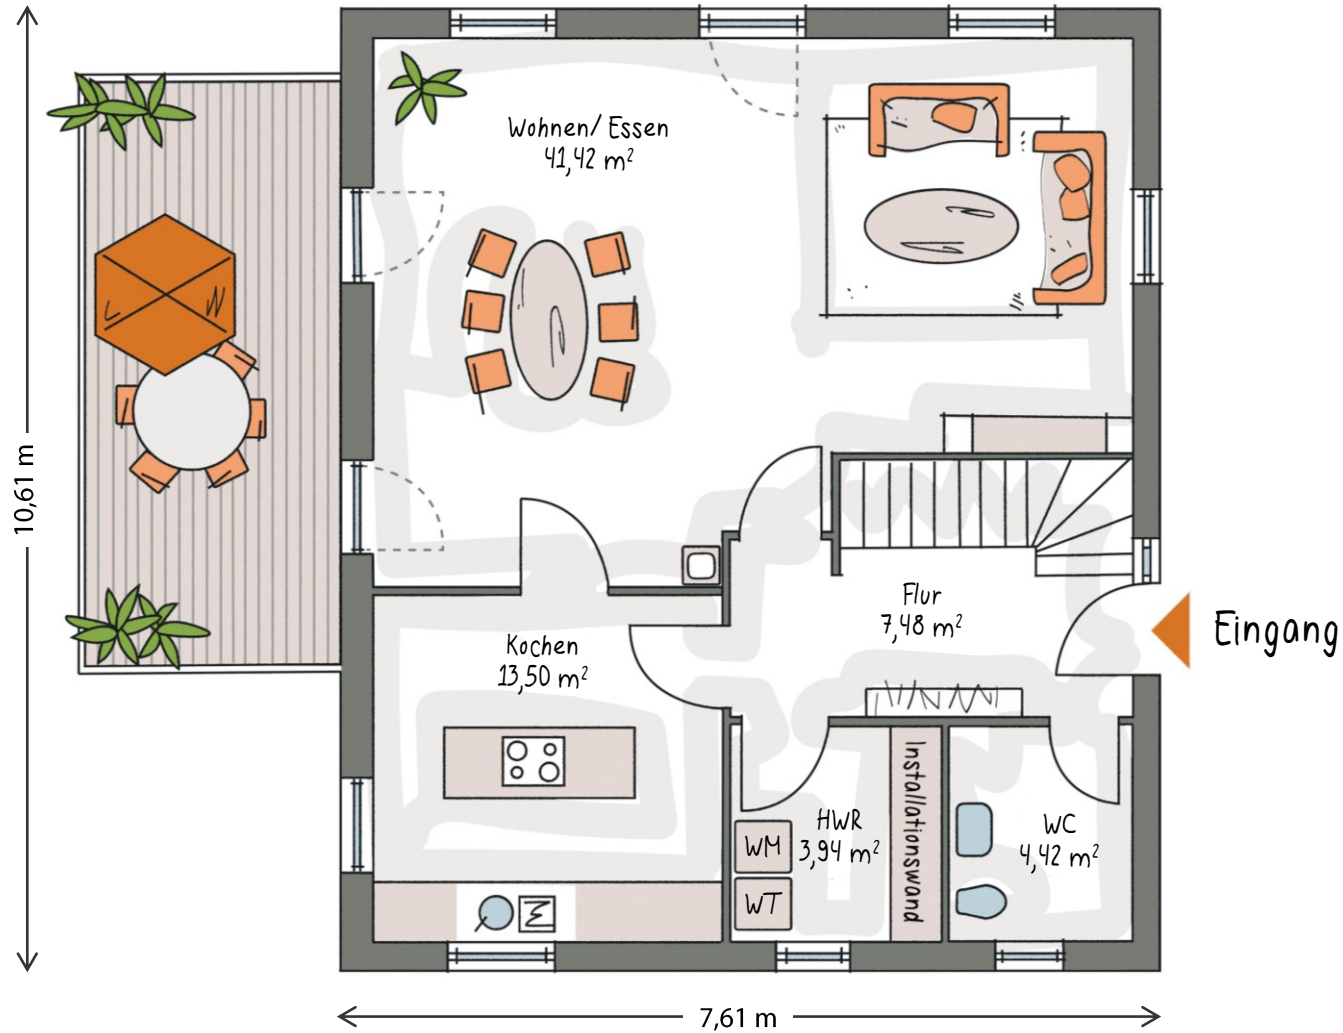

ICON 3+

EG – Eingangsvariante 1

Folgen Sie uns auf Social Media
[dennertraumfabrik](#)

Informationen auf einen Klick
[ICON-Haus.de](#)

Wir sind für Sie erreichbar
Telefonnummer 09552 71-0

Grundrisse zur Maßentnahme nicht geeignet
Grundrisse können aufpreispflichtige Sonderausstattung zeigen

ICON 3+

EG – Eingangsvariante 2

Folgen Sie uns auf Social Media
[dennertraumfabrik](#)

Informationen auf einen Klick
[ICON-Haus.de](#)

Wir sind für Sie erreichbar
Telefonnummer 09552 71-0

Grundrisse zur Maßentnahme nicht geeignet
Grundrisse können aufpreispflichtige Sonderausstattung zeigen