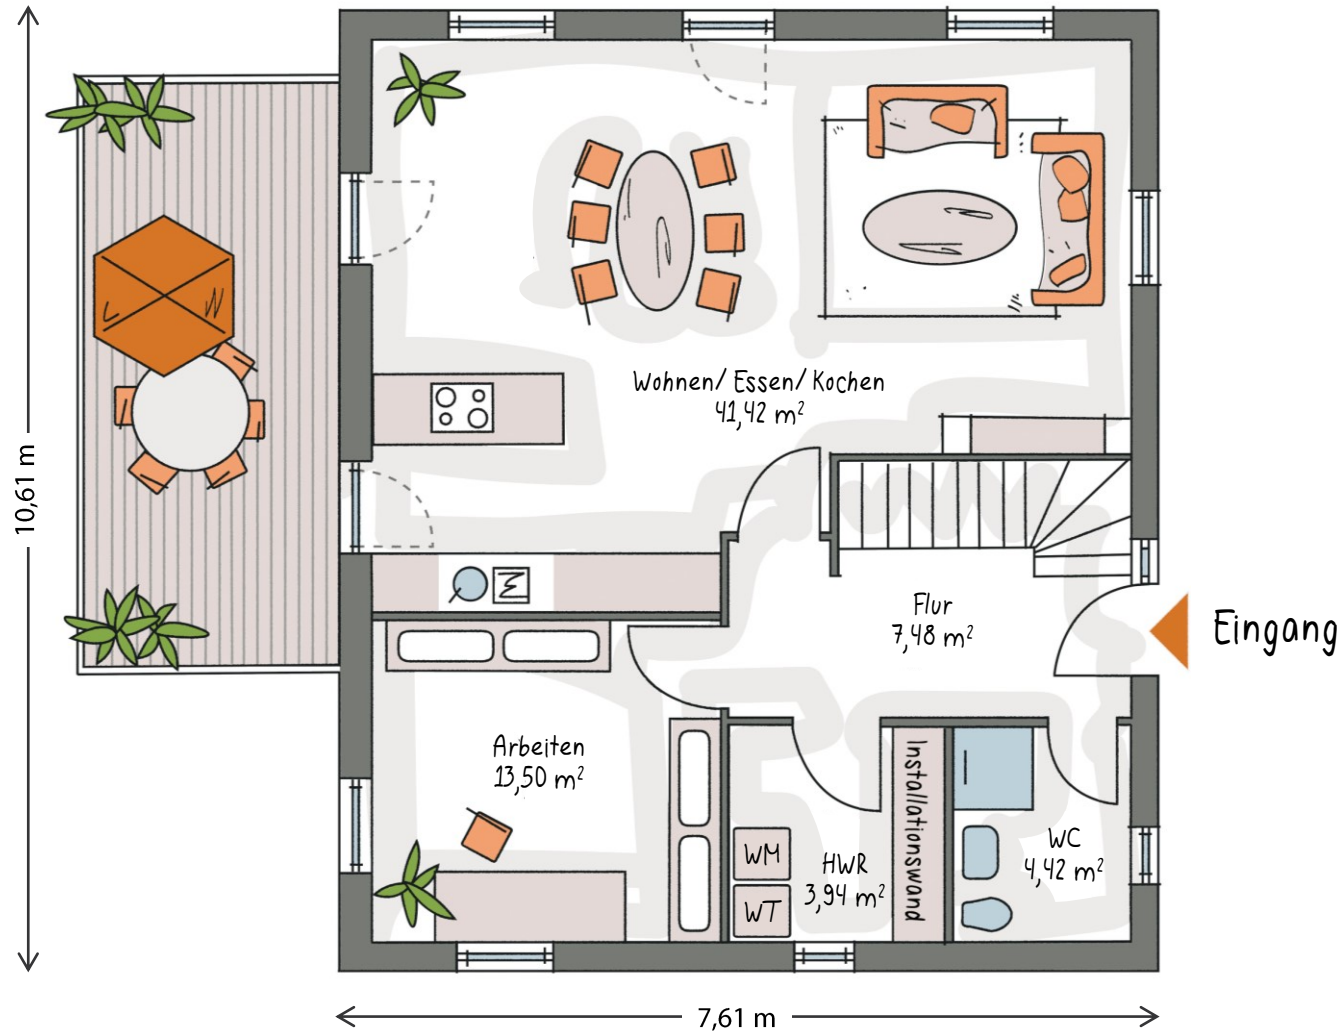

ICON 3+

EG – Eingangsvariante 3

Folgen Sie uns auf Social Media
[dennertraumfabrik](#)

Informationen auf einen Klick
[ICON-Haus.de](#)

Wir sind für Sie erreichbar
Telefonnummer 09552 71-0

Grundrisse zur Maßentnahme nicht geeignet
Grundrisse können aufpreispflichtige Sonderausstattung zeigen