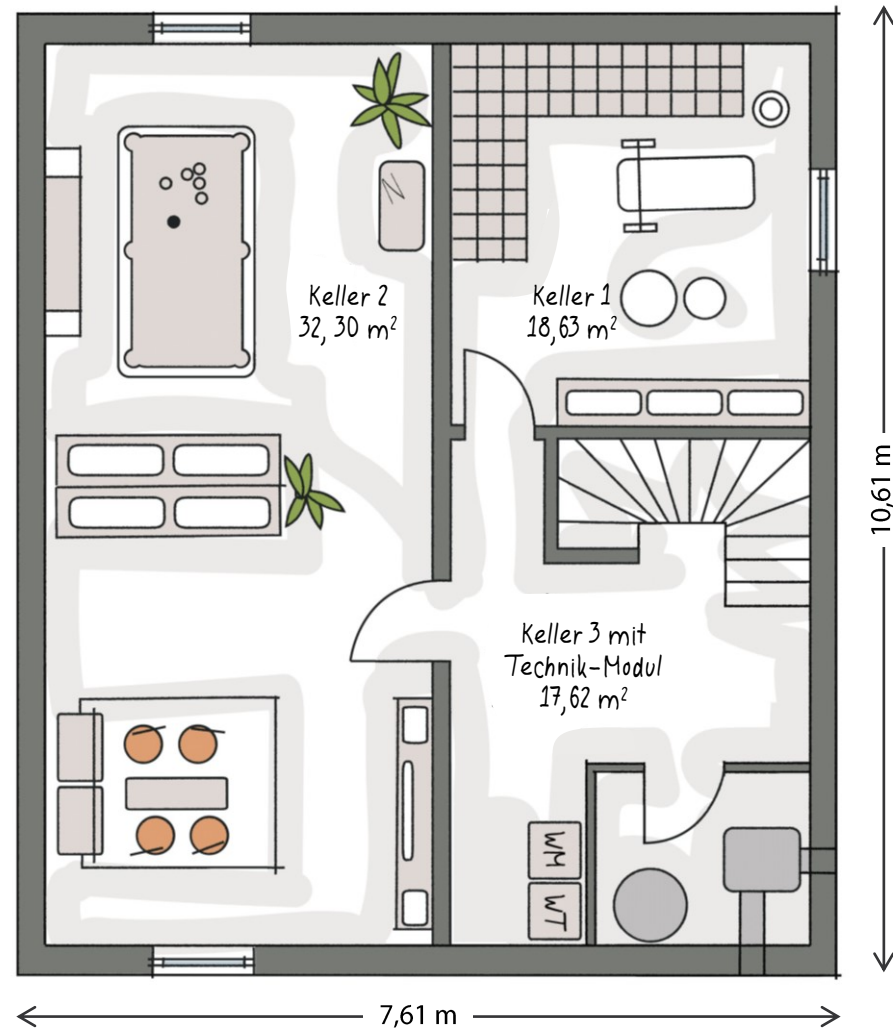

ICON 3+

Keller

Folgen Sie uns auf Social Media
denntraumfabrik

Informationen auf einen Klick
ICON-Haus.de

Wir sind für Sie erreichbar
Telefonnummer 09552 71-0

Grundrisse zur Maßentnahme nicht geeignet
Grundrisse können aufpreispflichtige Sonderausstattung zeigen