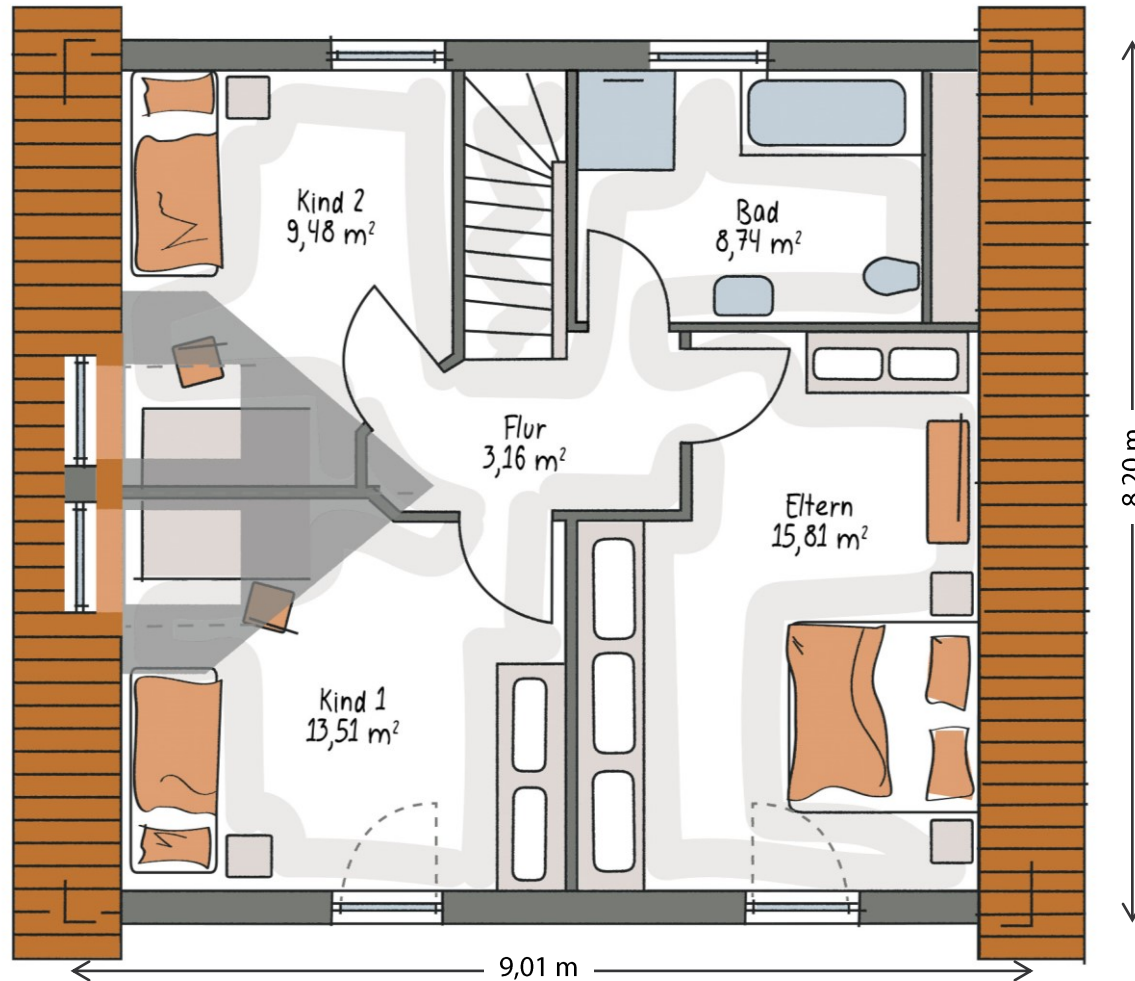

Wir sind für Sie erreichbar
Telefonnummer 09552 71-0

Grundrisse zur Maßentnahme nicht geeignet
Grundrisse können aufpreispflichtige Sonderausstattung zeigen

ICON 3.02

DG – Ausbauvorschlag 2

Folgen Sie uns auf Social Media
dennerraumfabrik