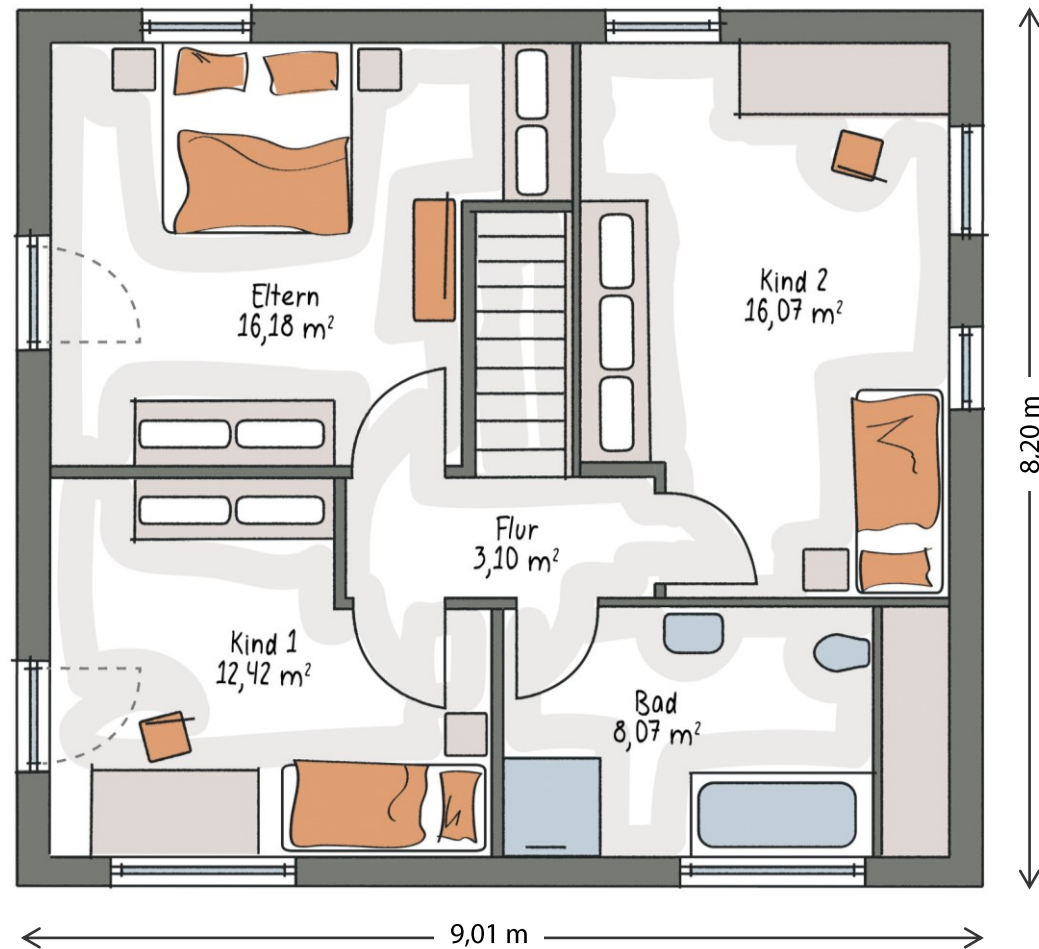

Informationen auf einen Klick
ICON-Haus.de

Wir sind für Sie erreichbar
Telefonnummer 09552 71-0

Grundrisse zur Maßentnahme nicht geeignet
Grundrisse können aufpreispflichtige Sonderausstattung zeigen

ICON 3.02 CITY OG