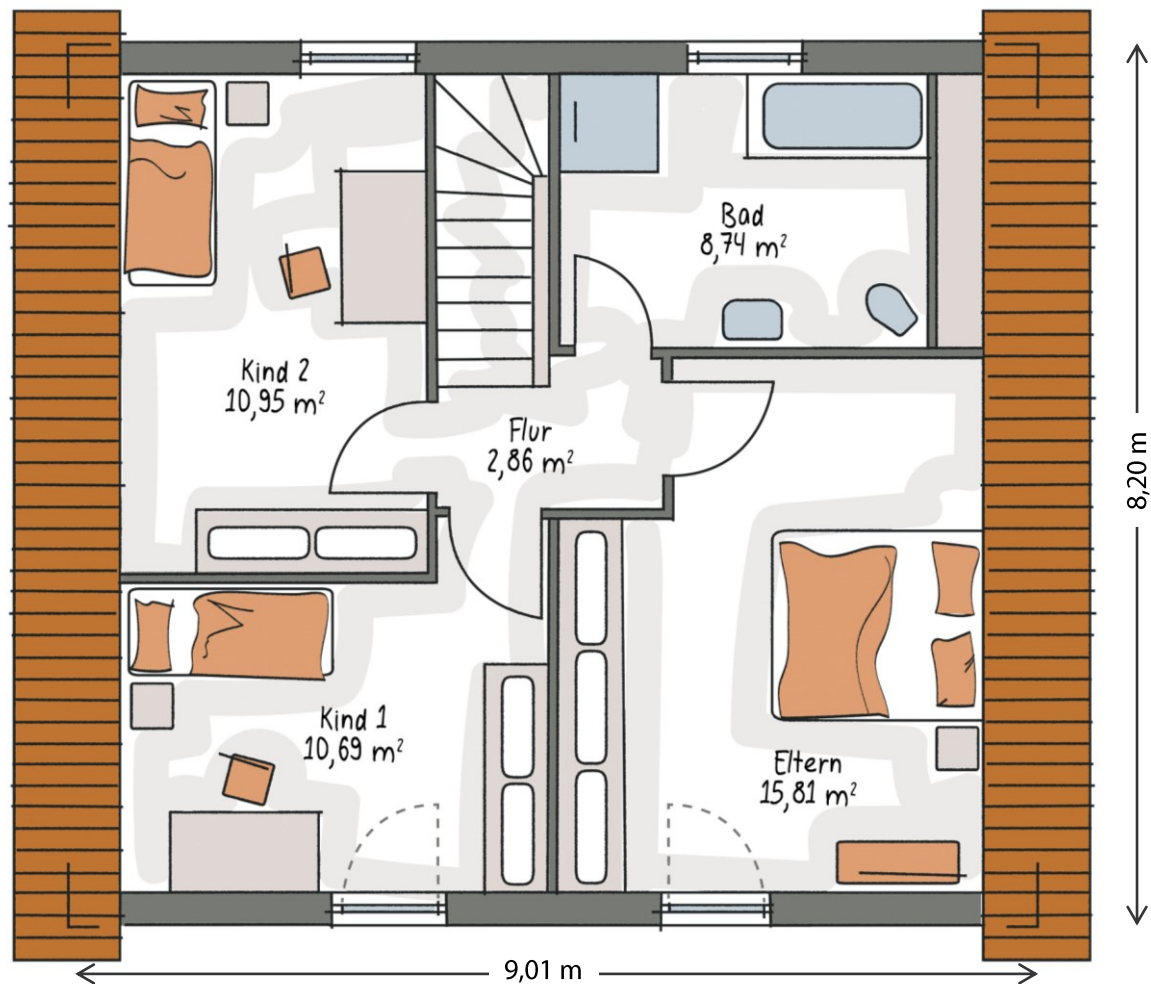

ICON 3.02

EG – Eingangsvariante 2

Folgen Sie uns auf Social Media
[dennertraumfabrik](https://www.dennertraumfabrik.de)

Informationen auf einen Klick
[ICON-Haus.de](https://www.ICON-Haus.de)

Wir sind für Sie erreichbar
Telefonnummer 09552 71-0

Grundrisse zur Maßentnahme nicht geeignet
Grundrisse können aufpreispflichtige Sonderausstattung zeigen

ICON 3.02

DG – Ausbauvorschlag 1

Folgen Sie uns auf Social Media
dennerraumfabrik

Informationen auf einen Klick
ICON-Haus.de