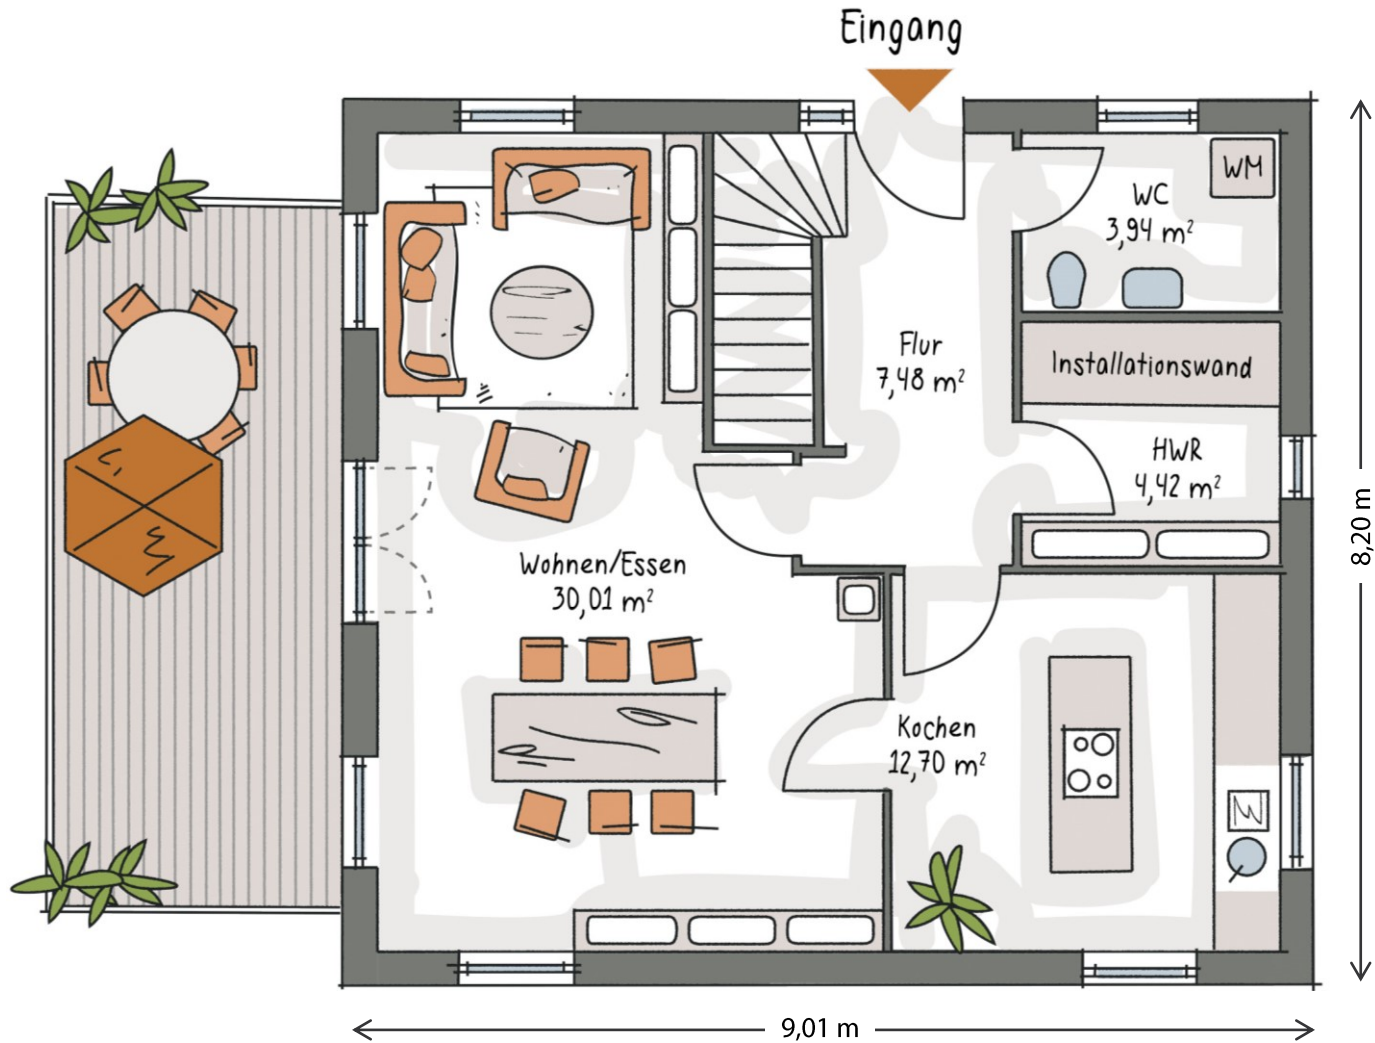

ICON 3.02

EG – Eingangsvariante 1

Folgen Sie uns auf Social Media
denntraumfabrik

Informationen auf einen Klick
ICON-Haus.de

Wir sind für Sie erreichbar
Telefonnummer 09552 71-0

Grundrisse zur Maßentnahme nicht geeignet
Grundrisse können aufpreispflichtige Sonderausstattung zeigen

ICON 3.02

EG – Eingangsvariante 2

Folgen Sie uns auf Social Media
[dennertraumfabrik](https://www.dennertraumfabrik.de)

Informationen auf einen Klick
[ICON-Haus.de](https://www.ICON-Haus.de)

Wir sind für Sie erreichbar
Telefonnummer 09552 71-0

Grundrisse zur Maßentnahme nicht geeignet
Grundrisse können aufpreispflichtige Sonderausstattung zeigen

ICON 3.02

DG – Ausbauvorschlag 1

Folgen Sie uns auf Social Media
dennerraumfabrik

Informationen auf einen Klick
ICON-Haus.de