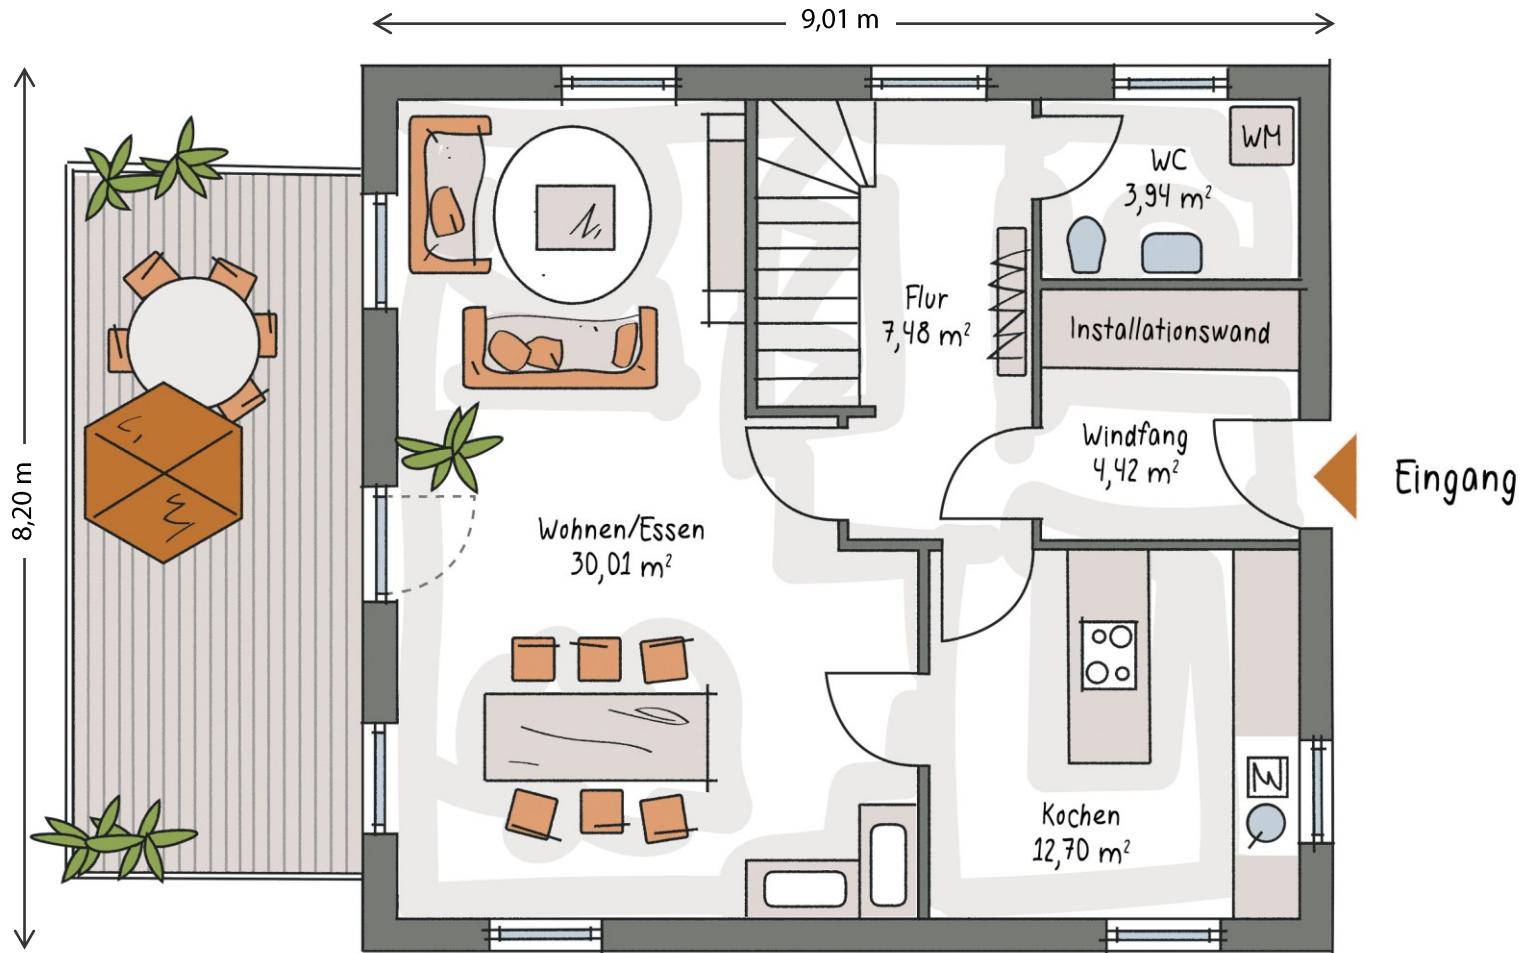

ICON 3.02

EG – Eingangsvariante 1

Folgen Sie uns auf Social Media
denntraumfabrik

Informationen auf einen Klick
ICON-Haus.de

Wir sind für Sie erreichbar
Telefonnummer 09552 71-0

Grundrisse zur Maßentnahme nicht geeignet
Grundrisse können aufpreispflichtige Sonderausstattung zeigen

ICON 3.02

EG – Eingangsvariante 2

Folgen Sie uns auf Social Media
[dennertraumfabrik](https://www.dennertraumfabrik.de)

Informationen auf einen Klick
[ICON-Haus.de](https://www.ICON-Haus.de)

Wir sind für Sie erreichbar
Telefonnummer 09552 71-0

Grundrisse zur Maßentnahme nicht geeignet
Grundrisse können aufpreispflichtige Sonderausstattung zeigen

ICON 3.02

DG – Ausbauvorschlag 1

Folgen Sie uns auf Social Media
dennerraumfabrik

Informationen auf einen Klick
ICON-Haus.de