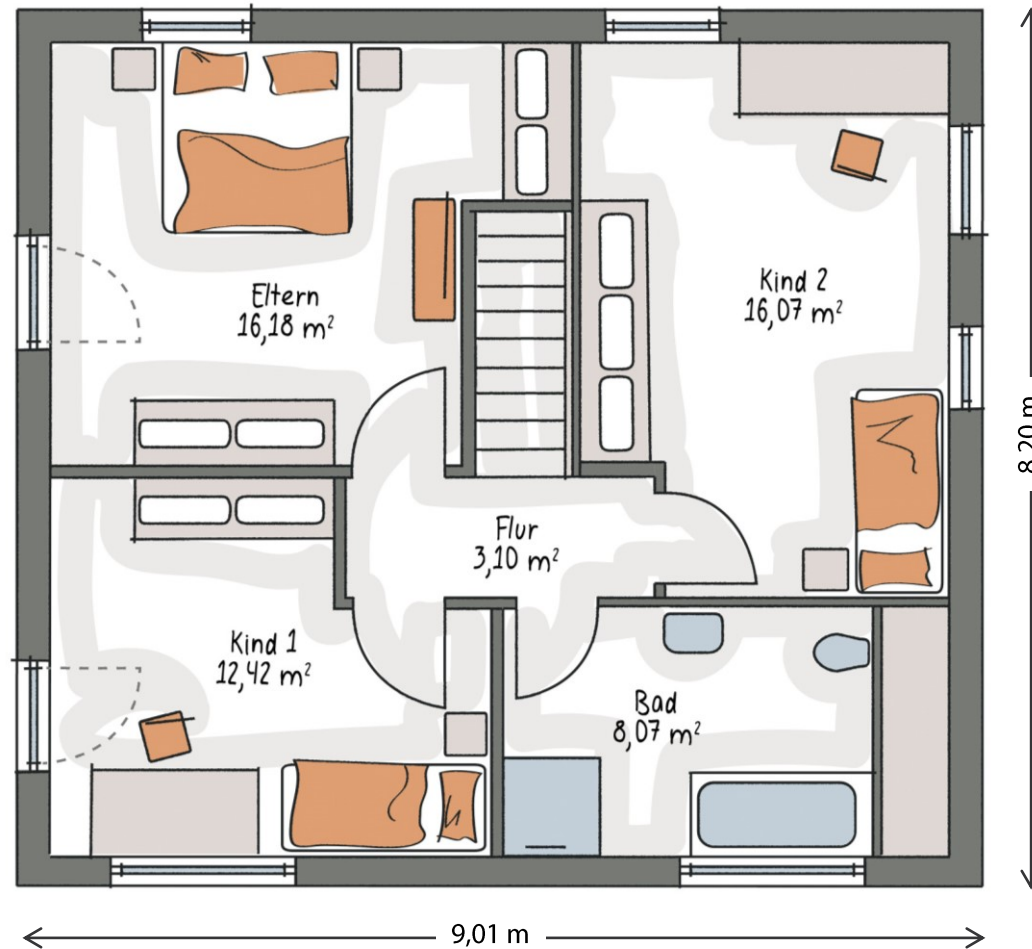

ICON 3.01 CITY OG

Folgen Sie uns auf Social Media
[dennerraumfabrik](#)

Informationen auf einen Klick
[ICON-Haus.de](#)

Wir sind für Sie erreichbar
Telefonnummer 09552 71-0

Grundrisse zur Maßentnahme nicht geeignet
Grundrisse können aufpreispflichtige Sonderausstattung zeigen