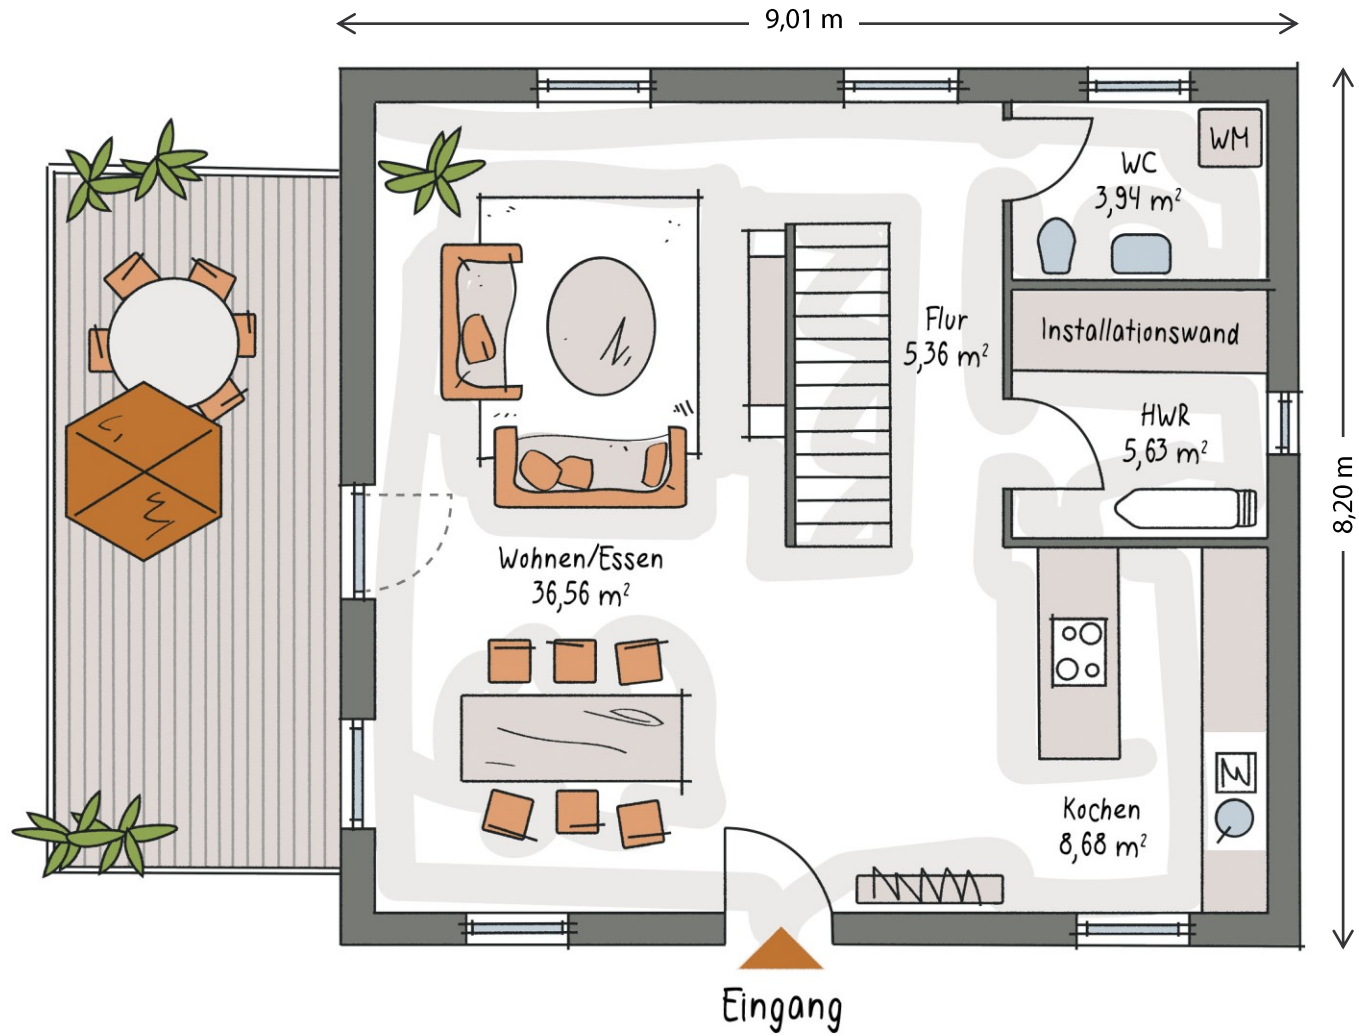

ICON 3.01

EG – Eingangsvariante 1

Folgen Sie uns auf Social Media
dennerraumfabrik

Informationen auf einen Klick
ICON-Haus.de

Wir sind für Sie erreichbar
Telefonnummer 09552 71-0

Grundrisse zur Maßentnahme nicht geeignet
Grundrisse können aufpreispflichtige Sonderausstattung zeigen

ICON 3.01

EG – Eingangsvariante 2

Folgen Sie uns auf Social Media
denntraumfabrik

Informationen auf einen Klick
ICON-Haus.de

Wir sind für Sie erreichbar
Telefonnummer 09552 71-0

Grundrisse zur Maßentnahme nicht geeignet
Grundrisse können aufpreispflichtige Sonderausstattung zeigen