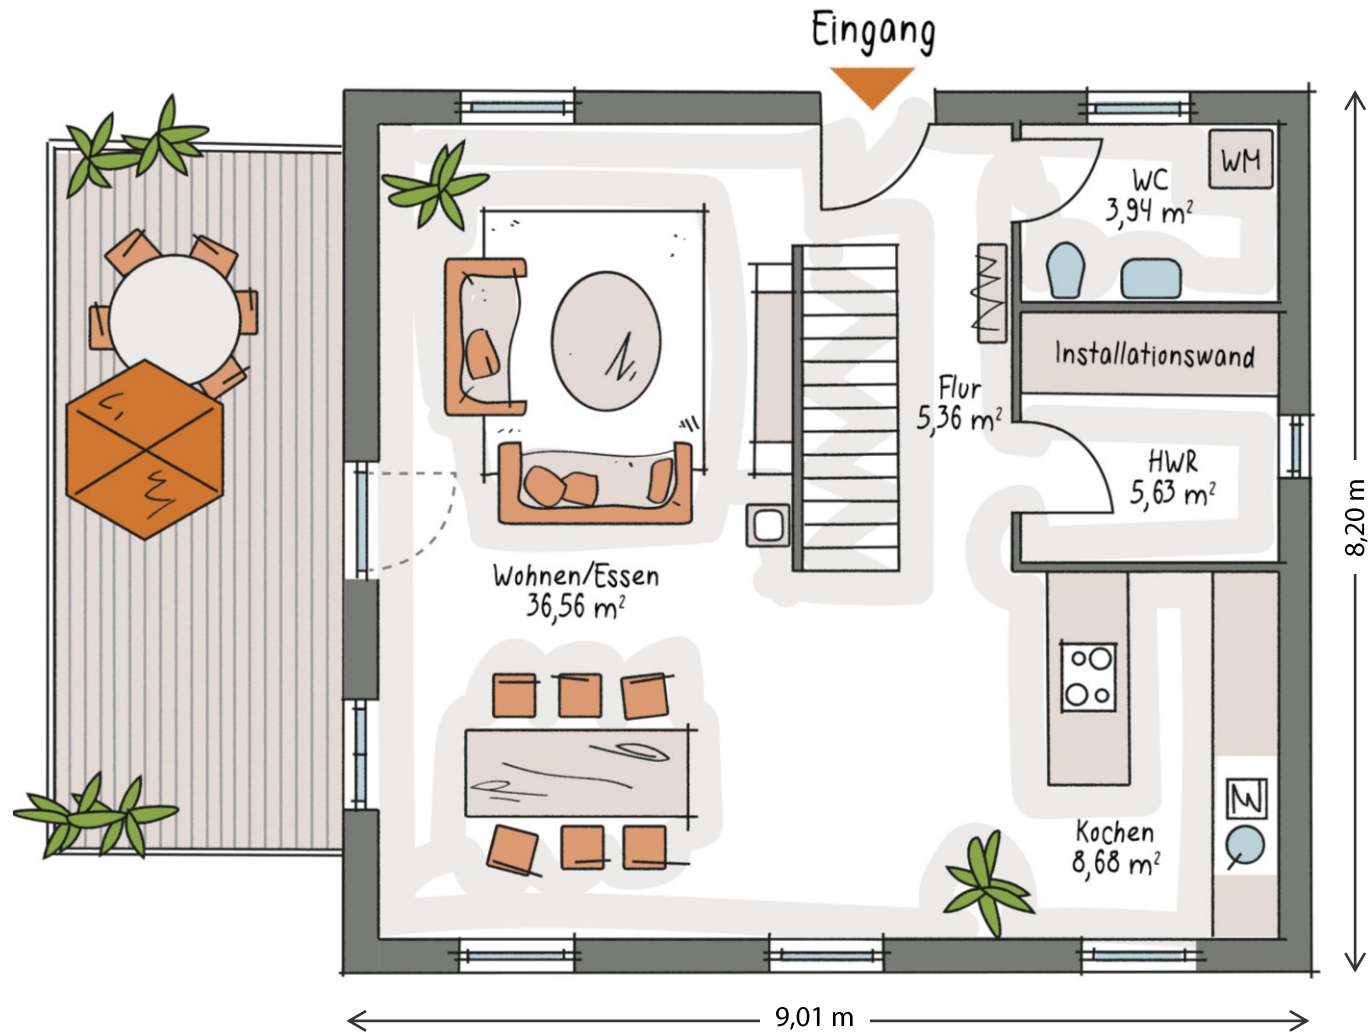

ICON 3.01

EG – Eingangsvariante 2

Folgen Sie uns auf Social Media
denntraumfabrik

Informationen auf einen Klick
ICON-Haus.de

Wir sind für Sie erreichbar
Telefonnummer 09552 71-0

Grundrisse zur Maßentnahme nicht geeignet
Grundrisse können aufpreispflichtige Sonderausstattung zeigen

ICON 3.01

EG – Eingangsvariante 3

Folgen Sie uns auf Social Media
dennerraumfabrik

Informationen auf einen Klick
ICON-Haus.de

Wir sind für Sie erreichbar
Telefonnummer 09552 71-0

Grundrisse zur Maßentnahme nicht geeignet
Grundrisse können aufpreispflichtige Sonderausstattung zeigen