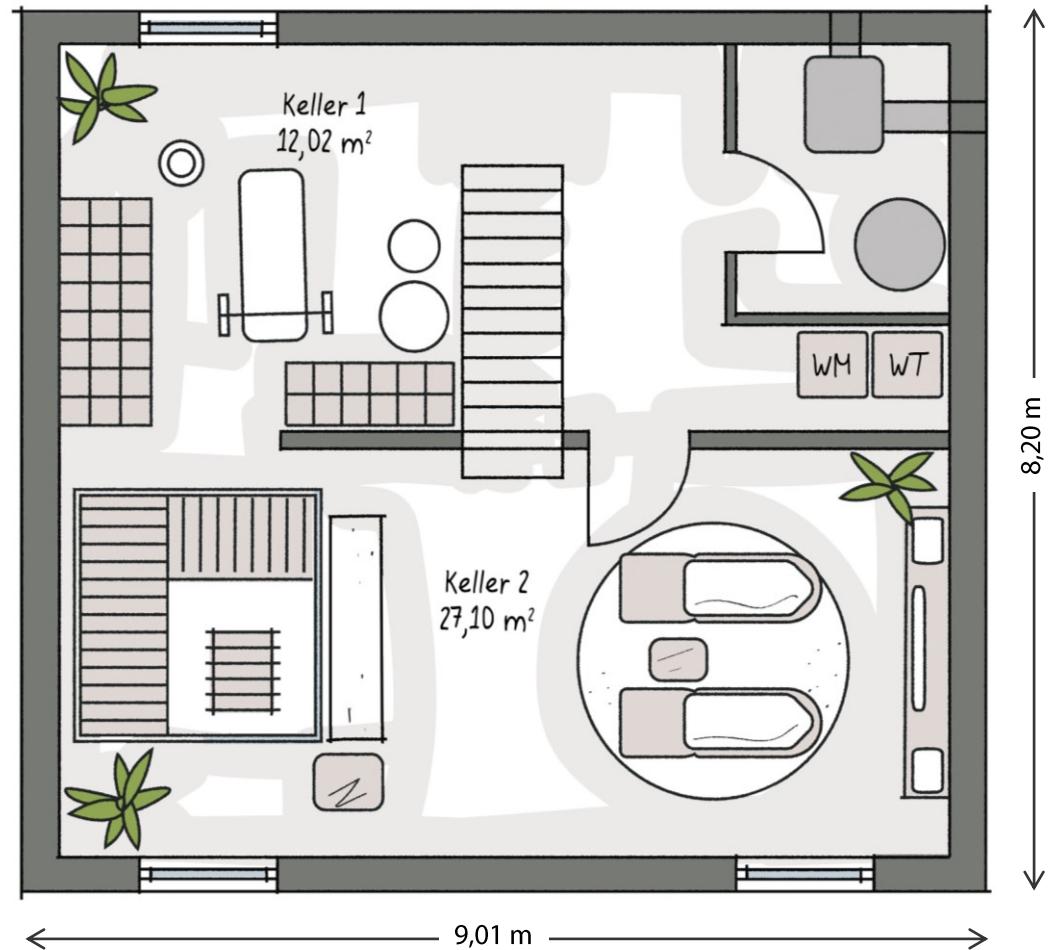

ICON 3.01

Keller

Folgen Sie uns auf Social Media
dennerraumfabrik

Informationen auf einen Klick
ICON-Haus.de

Wir sind für Sie erreichbar
Telefonnummer 09552 71-0

Grundrisse zur Maßentnahme nicht geeignet
Grundrisse können aufpreispflichtige Sonderausstattung zeigen